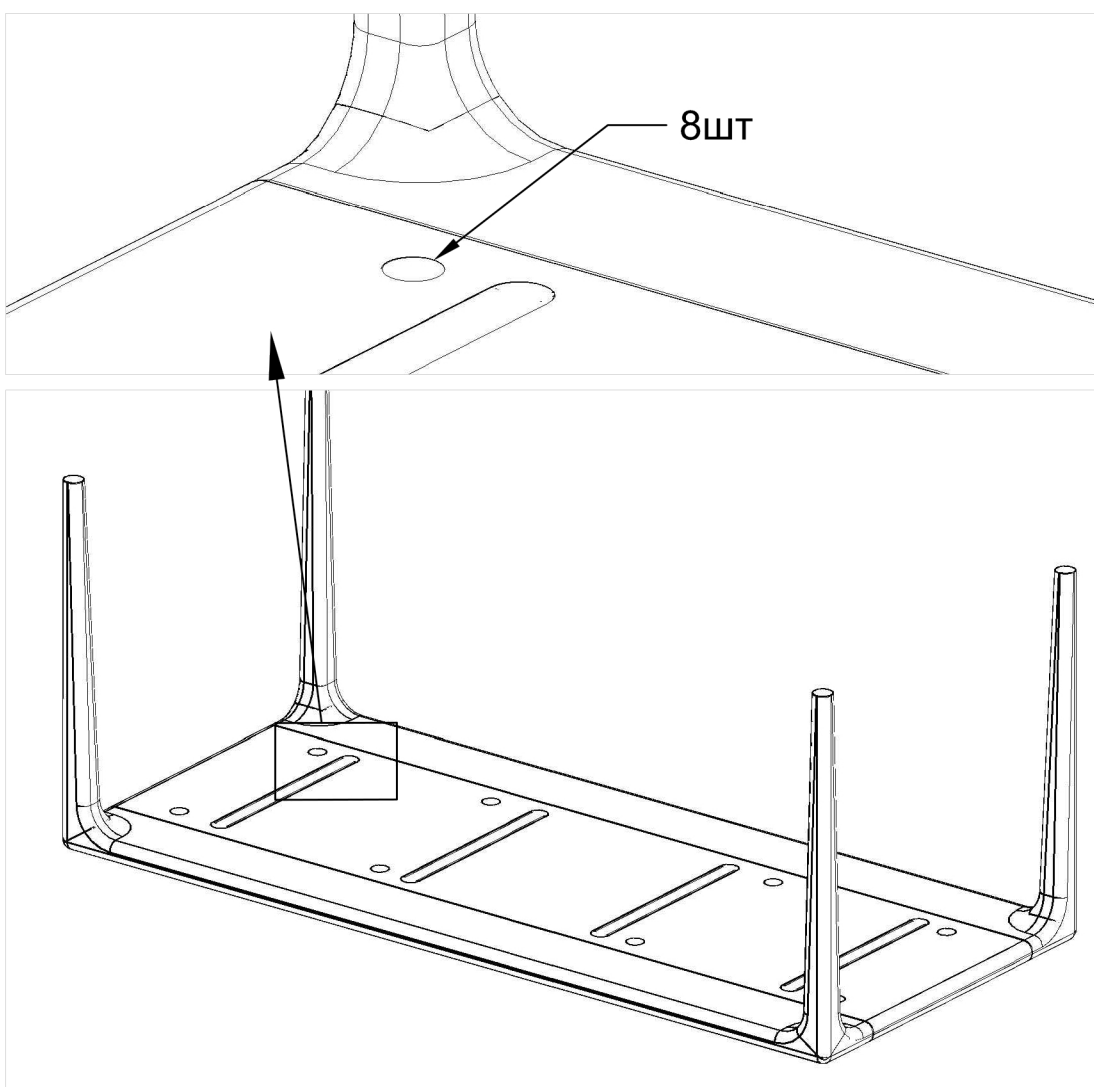

(А) - Стяжка - х8

M8

(Б) - Эксцентрик - 8шт

(В) - шкант D8-50-10шт

Поз.№	Наименование	Кол-во, шт
1	Столешница	1
2	Нога	1
3	Нога	1

**Рекомендации к эксплуатации изделия:**

- не рекомендуется резать продукты непосредственно на самом изделии во избежание порезов и сколов
- не рекомендуется ставить на изделие горячие (более 70 С) предметы
- при загрязнении изделия протереть сухой или слегка влажной тряпкой
- не рекомендуется подвергать изделие продолжительному воздействию жидкостей
- категорически запрещается мыть изделие при помощи химических средств, содержащих абразивные вещества, кислоты, щелочи или растворители
- не рекомендуется допускать продолжительного воздействия прямых солнечных лучей на изделие во избежание изменения оттенка цвета
- не рекомендуется размещать изделие вблизи обогревательных батарей/устройств или в помещении с высоким процентом влажности
- переноску/транспортировку изделия рекомендуется производить вдвоем
- максимальная нагрузка на изделие 100 кг