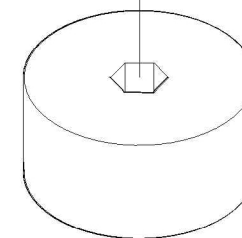

(А) - Стяжка - х8

M8

(Б) - Эксцентрик - 8шт

(В) - шкант D8-50-10шт

Поз.№	Наименование	Кол-во, шт
1	Столешница	1
2	Нога	1
3	Нога	1

**Рекомендации к эксплуатации изделия:**

- не рекомендуется резать продукты непосредственно на самом изделии во избежание порезов и сколов
- не рекомендуется ставить на изделие горячие (более 70 С) предметы
- при загрязнении изделия протереть сухой или слегка влажной тряпкой
- не рекомендуется подвергать изделие продолжительному воздействию жидкостей
- категорически запрещается мыть изделие при помощи химических средств, содержащих абразивные вещества, кислоты, щелочи или растворители
- не рекомендуется допускать продолжительного воздействия прямых солнечных лучей на изделие во избежание изменения оттенка цвета
- не рекомендуется размещать изделие вблизи обогревательных батарей/устройств или в помещении с высоким процентом влажности
- переноску/транспортировку изделия рекомендуется производить вдвоем
- максимальная нагрузка на изделие 100 кг