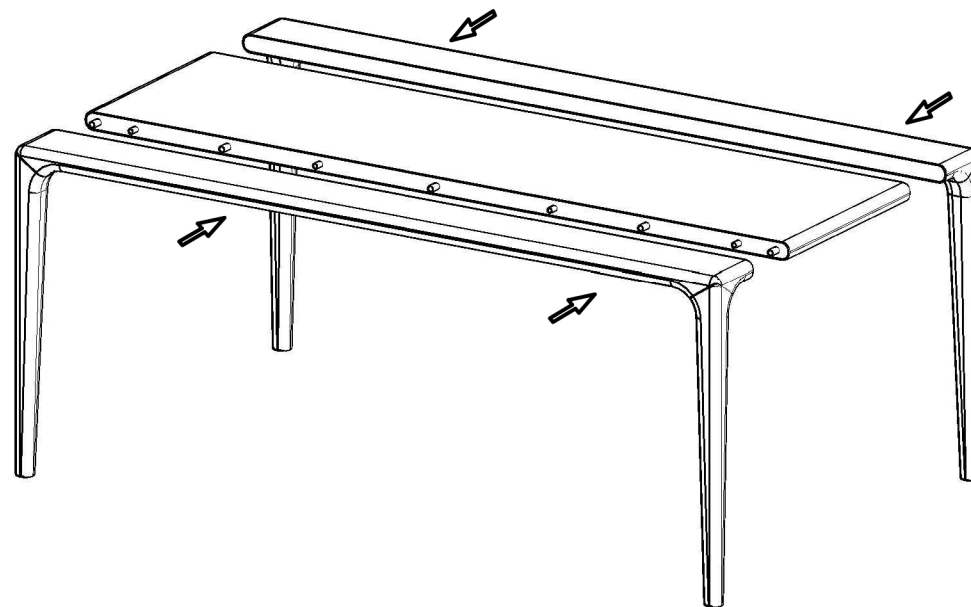

(А) - Стяжка - х8

M8

(Б) - Эксцентрик - 8шт

(В) - шкант D8-50-10шт

Поз.№	Наименование	Кол-во, шт
1	Столешница	1
2	Нога	1
3	Нога	1

**Рекомендации к эксплуатации изделия:**

- не рекомендуется резать продукты непосредственно на самом изделии во избежание порезов и сколов
- не рекомендуется ставить на изделие горячие (более 70 С) предметы
- при загрязнении изделия протереть сухой или слегка влажной тряпкой
- не рекомендуется подвергать изделие продолжительному воздействию жидкостей
- категорически запрещается мыть изделие при помощи химических средств, содержащих абразивные вещества, кислоты, щелочи или растворители
- не рекомендуется допускать продолжительного воздействия прямых солнечных лучей на изделие во избежание изменения оттенка цвета
- не рекомендуется размещать изделие вблизи обогревательных батарей/устройств или в помещении с высоким процентом влажности
- переноску/транспортировку изделия рекомендуется производить вдвоем
- максимальная нагрузка на изделие 100 кг