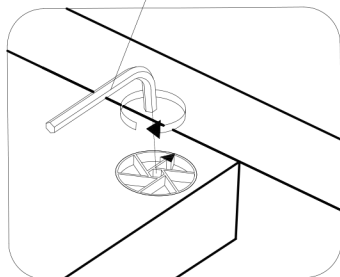

GB Assembly instructions

IT Istruzioni di montaggio

PL Instrukcja montażu

SK Návod na montáž

RO Instrucțiuni de montaj

ES Instrucciones de montaje

50 min

NR	HxBxT (mm)	Qty.	
1	1200x600x125	1	
2	749x598x75	2	

02 x1	B3 x6	C3 x6	K1 x12	J4 4	J1 4
					
S 6 mm	Ø9x58	Ø35x15	Ø8x35	4x50	4x35

1 x2

2

4

5

5 x2

J4	4
	
4x35	
02	x1
	
S 6 mm	
J1	4
	
4x35	

02