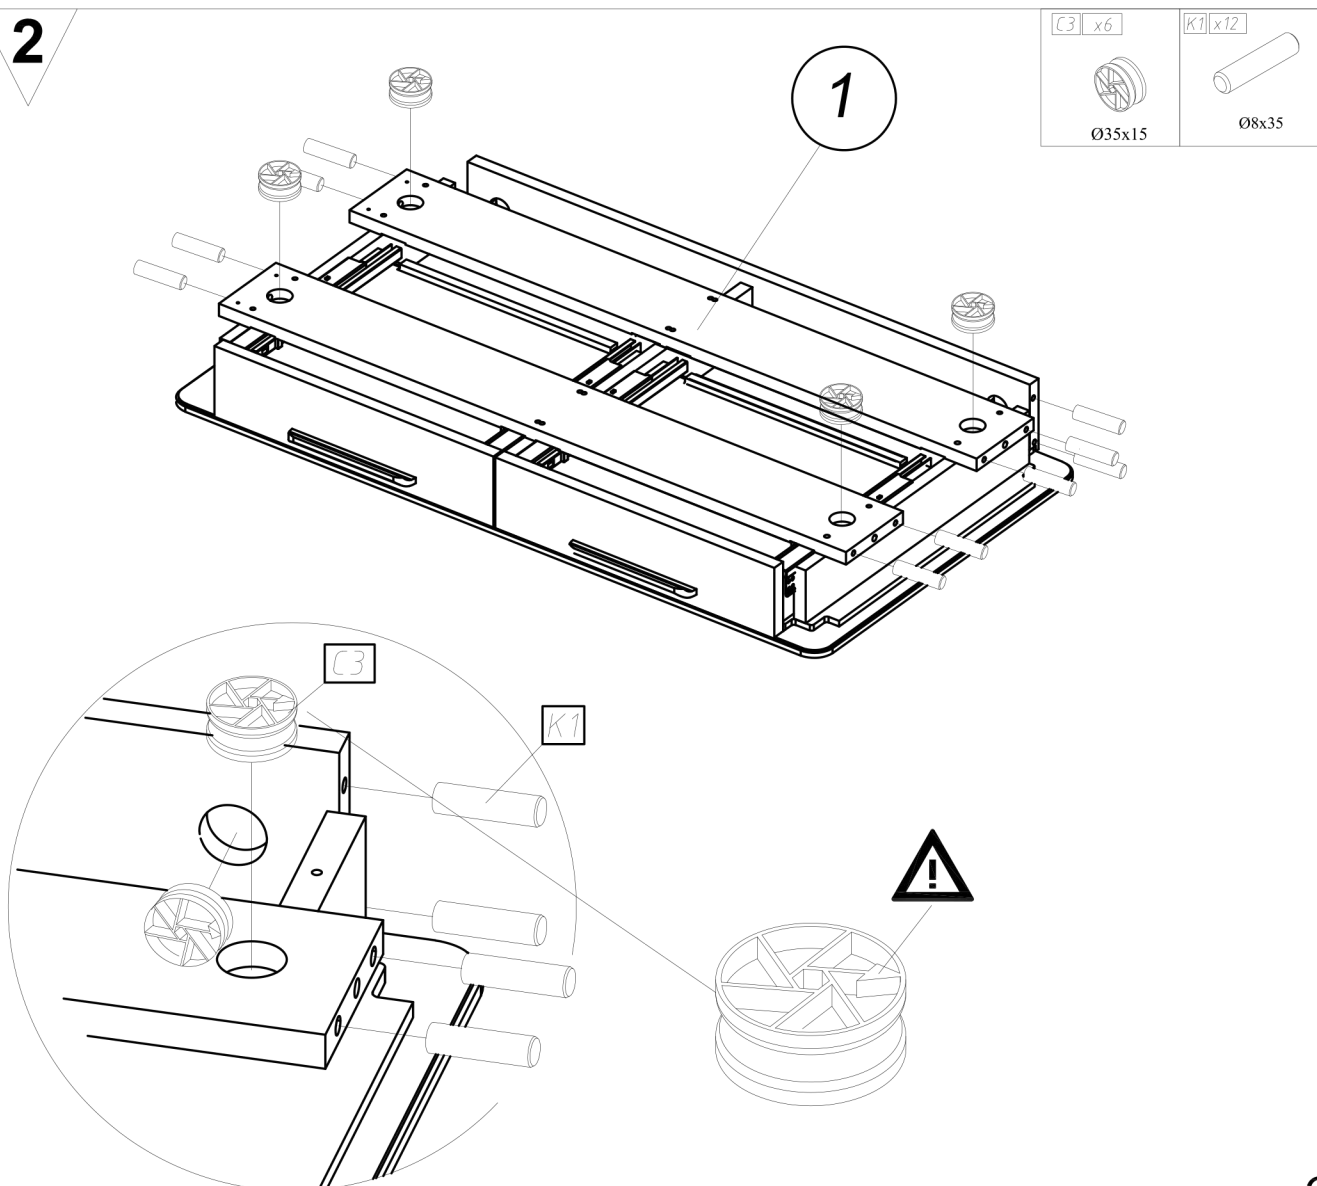

GB Assembly instructions

IT Istruzioni di montaggio

PL Instrukcja montażu

SK Návod na montáž

RO Instrucțiuni de montaj

ES Instrucciones de montaje

50 min

NR	HxBxT (mm)	Qty.	
1	1200x600x125	1	
2	749x598x75	2	

02 x1	B3 x6	C3 x6	K1 x12	J4 4	J1 4
					
S 6 mm	Ø9x58	Ø35x15	Ø8x35	4x50	4x35

1 x2

2

4

5

5 x2

J4	4
	
4x35	
02	x1
	
S 6 mm	
J1	4
	
4x35	

02