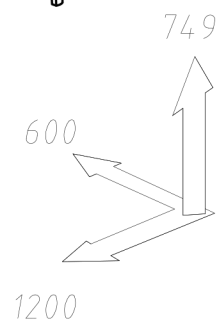

ИНСТРУКЦИЯ ПО СБОРКЕ

Аделаида стол письменный

D Montageanleitung

FR Notice de montage

NL Handleiding voor de montage

CZ Montážní návod

HU Szerelési útmutató

TR Montaj talimatları

GB Assembly instructions

IT Istruzioni di montaggio

PL Instrukcja montażu

SK Návod na montáž

RO Instrucțiuni de montaj

ES Instrucciones de montaje

50 min

NR	HxBxT (mm)	Qty.	
1	1200x600x125	1	
2	749x598x75	2	

02 x1	B3 x6	C3 x6	K1 x12	J4 4	J1 4
					
S 6 mm	Ø9x58	Ø35x15	Ø8x35	4x50	4x35

1 x2

2

4

5

5 x2

J4	4
	
4x35	
02	x1
	
S 6 mm	
J1	4
	
4x35	

02