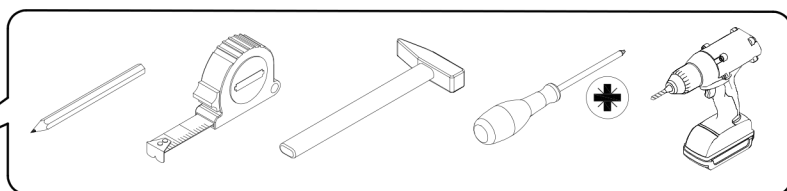

GB Assembly instructions

IT Istruzioni di montaggio

PL Instrukcja montażu

SK Návod na montáž

RO Instrucțiuni de montaj

ES Instrucciones de montaje

50 min

NR	HxBxT (mm)	Qty.	
1	1200x600x125	1	
2	749x598x75	2	