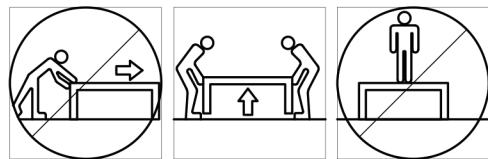

ИНСТРУКЦИЯ ПО СБОРКЕ

Аделаида стол письменный

D Montageanleitung

FR Notice de montage

NL Handleiding voor de montage

CZ Montážní návod

HU Szerelési útmutató

TR Montaj talimatları

GB Assembly instructions

IT Istruzioni di montaggio

PL Instrukcja montażu

SK Návod na montáž

RO Instrucțiuni de montaj

ES Instrucciones de montaje

50 min

NR	HxBxT (mm)	Qty.	
1	1200x600x125	1	
2	749x598x75	2	