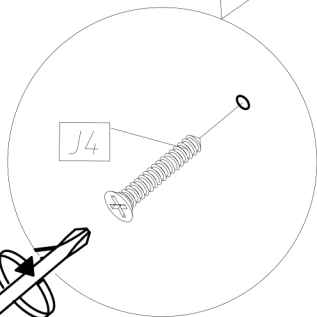

GB Assembly instructions

IT Istruzioni di montaggio

PL Instrukcja montażu

SK Návod na montáž

RO Instrucțiuni de montaj

ES Instrucciones de montaje

50 min

NR	HxBxT (mm)	Qty.	
1	1200x600x125	1	
2	749x598x75	2	

02 x1	B3 x6	C3 x6	K1 x12	J4 4	J1 4
					
S 6 mm	Ø9x58	Ø35x15	Ø8x35	4x50	4x35

1 x2

2

4

5

5 x2

J4	4
	
4x35	
02	x1
	
S 6 mm	
J1	4
	
4x35	

02