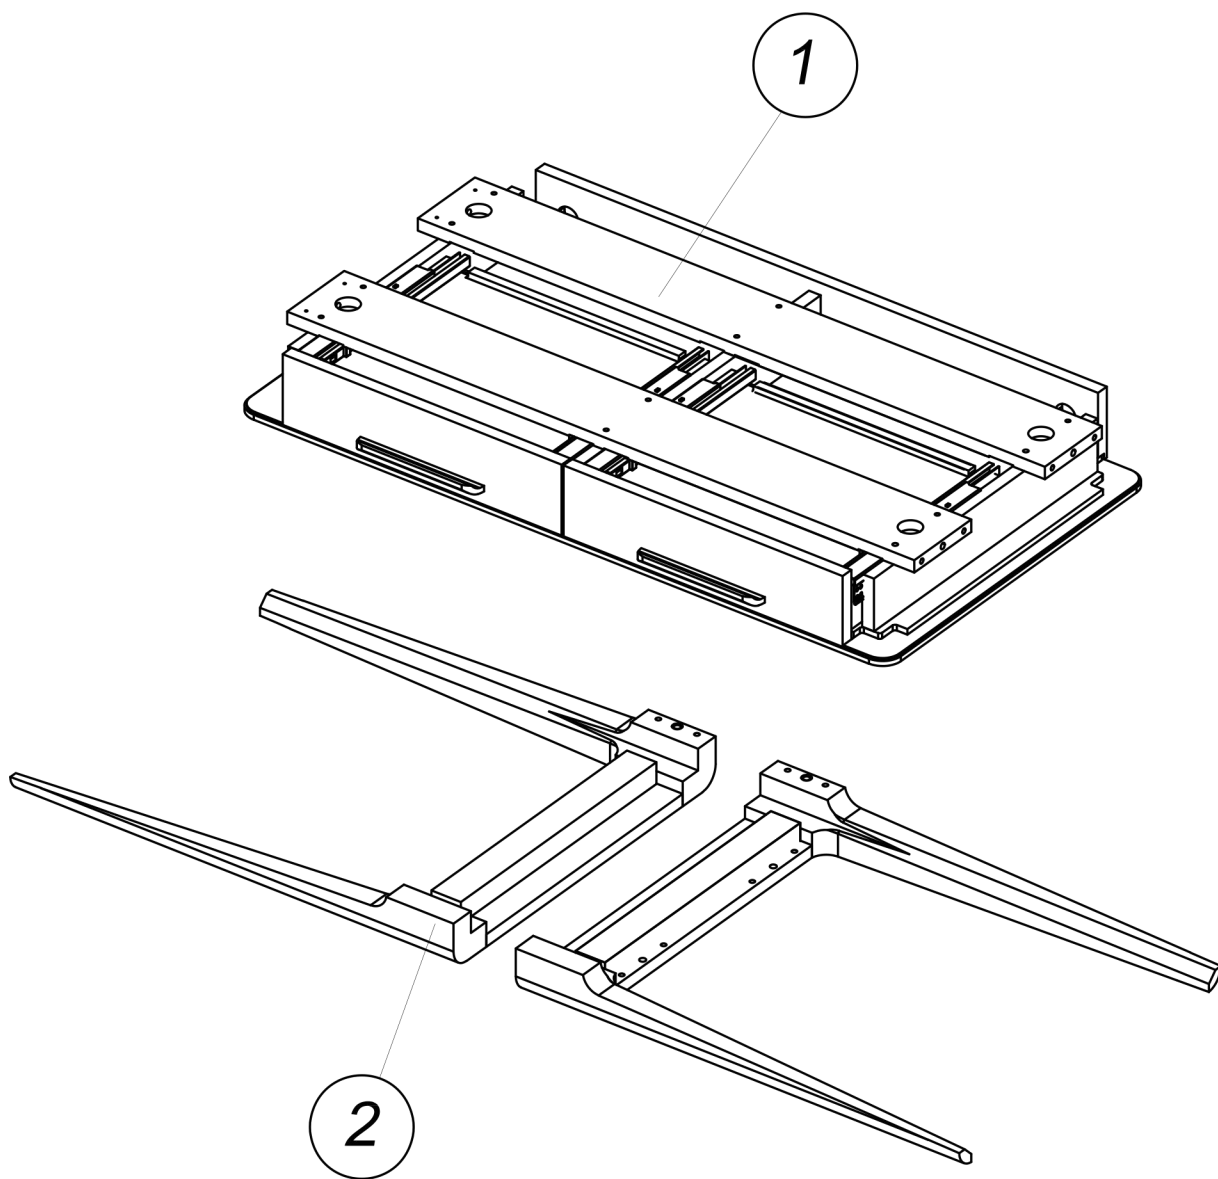

GB Assembly instructions

IT Istruzioni di montaggio

PL Instrukcja montażu

SK Návod na montáž

RO Instrucțiuni de montaj

ES Instrucciones de montaje

50 min

NR	HxBxT (mm)	Qty.	
1	1200x600x125	1	
2	749x598x75	2	

02 x1	B3 x6	C3 x6	K1 x12	J4 4	J1 4
					
S 6 mm	Ø9x58	Ø35x15	Ø8x35	4x50	4x35

1 x2

2

4

5

5 x2

J4	4
	
4x35	
02	x1
	
S 6 mm	
J1	4
	
4x35	

02