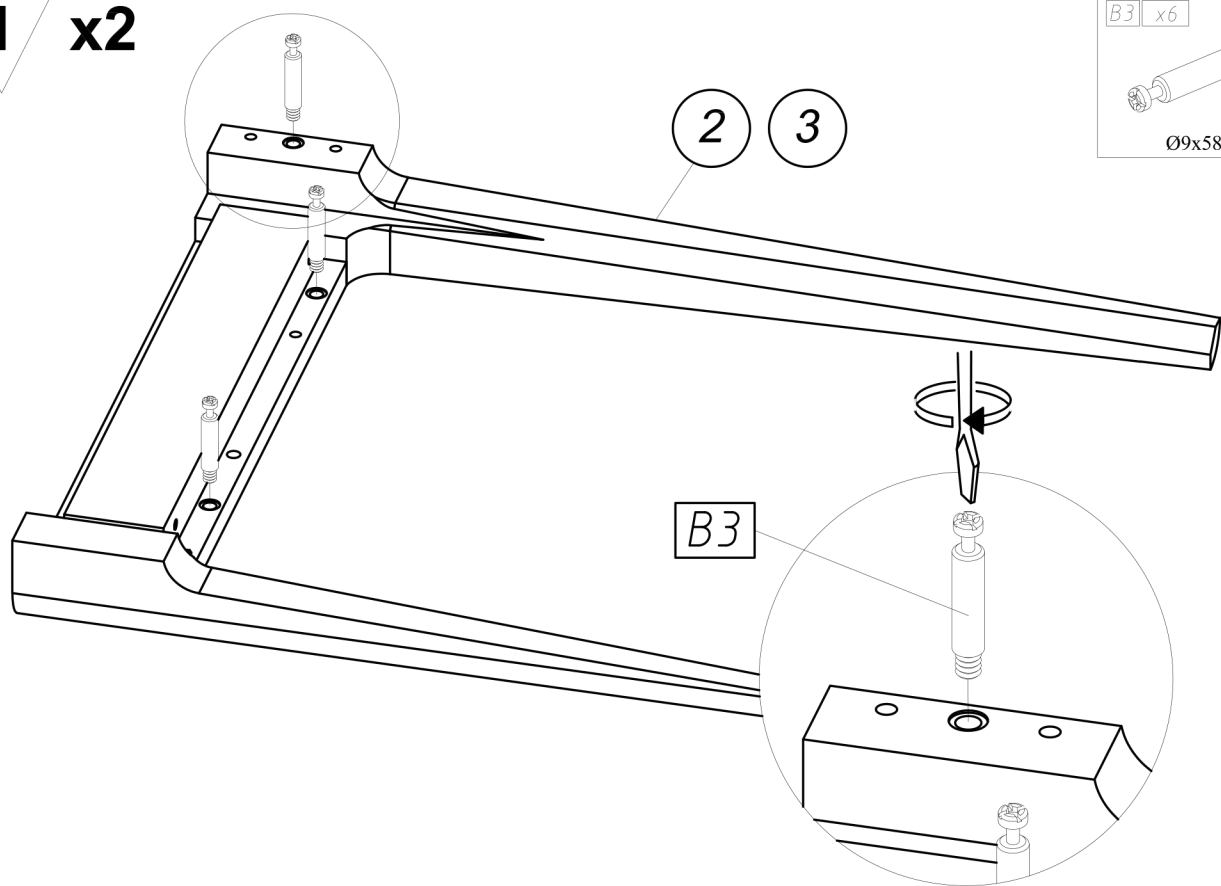

GB Assembly instructions

IT Istruzioni di montaggio

PL Instrukcja montażu

SK Návod na montáž

RO Instrucțiuni de montaj

ES Instrucciones de montaje

50 min

NR	HxBxT (mm)	Qty.	
1	1200x600x125	1	
2	749x598x75	2	

02 x1	B3 x6	C3 x6	K1 x12	J4 4	J1 4
					
S 6 mm	Ø9x58	Ø35x15	Ø8x35	4x50	4x35

1 x2

2

4

5

5 x2

J4	4
	
4x35	
02	x1
	
S 6 mm	
J1	4
	
4x35	

02