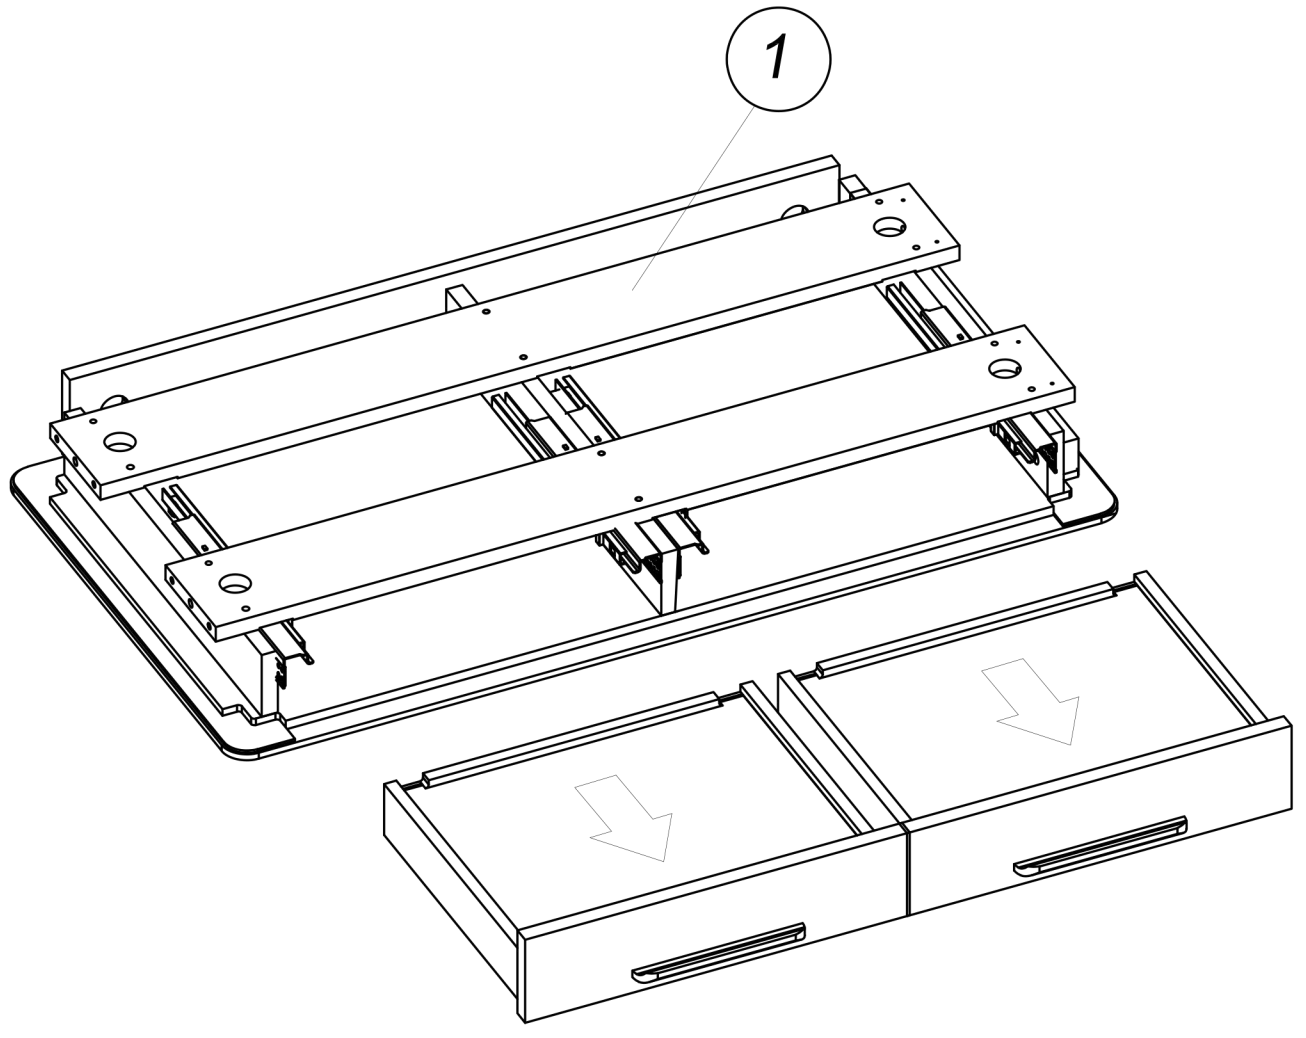

GB Assembly instructions

IT Istruzioni di montaggio

PL Instrukcja montażu

SK Návod na montáž

RO Instrucțiuni de montaj

ES Instrucciones de montaje

50 min

NR	HxBxT (mm)	Qty.	
1	1200x600x125	1	
2	749x598x75	2	

02 x1	B3 x6	C3 x6	K1 x12	J4 4	J1 4
					
S 6 mm	Ø9x58	Ø35x15	Ø8x35	4x50	4x35

1 x2

2

4

5

5 x2

J4	4
	
4x35	
02	x1
	
S 6 mm	
J1	4
	
4x35	

02