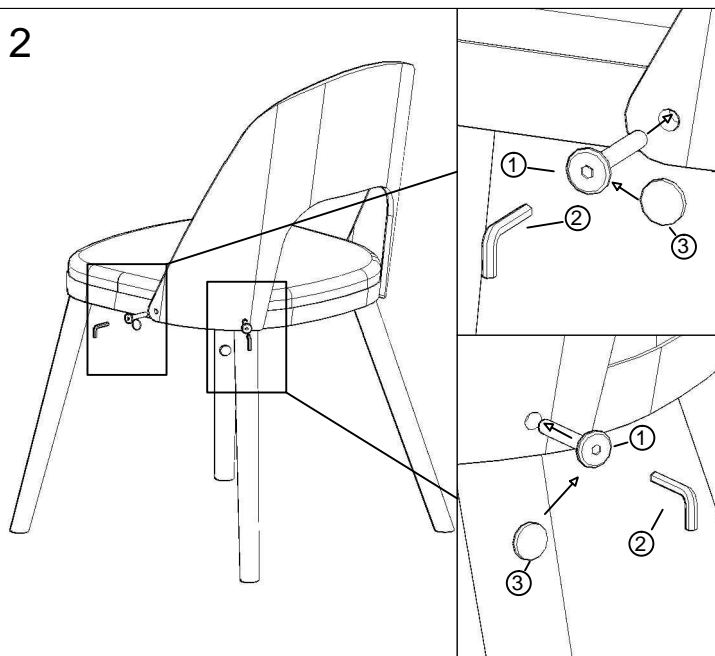

АНТВЕРПЕН

www.deepphouse.pro

1

3

2

1	Винт М6х25		4шт.
2	Ключ шестигранный №4		1шт.
3	Заглушка декоративная		4шт.

A	1шт.
B	1шт.