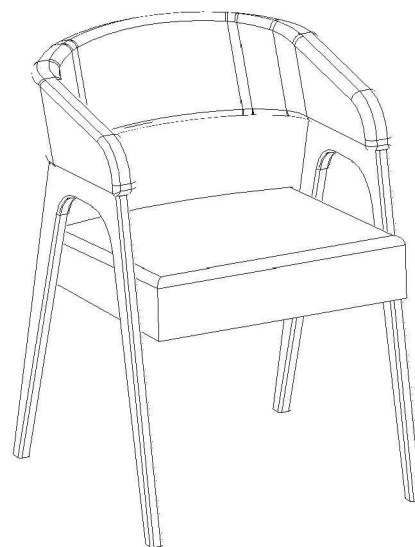

БЕРН

www.deepphouse.pro

1

2

3

4

1	Винт М6х55		4шт.
2	Винт М6х35		6шт.
3	Шайба D8x16		4шт.
4	Шайба D6x18		6шт.
5	Шайба стопорная D8		10шт.
6	Ключ шестигранный №4		1шт.
7	Подпятник войлочный		4шт.

A	1шт.
B	2шт.
C	1шт.