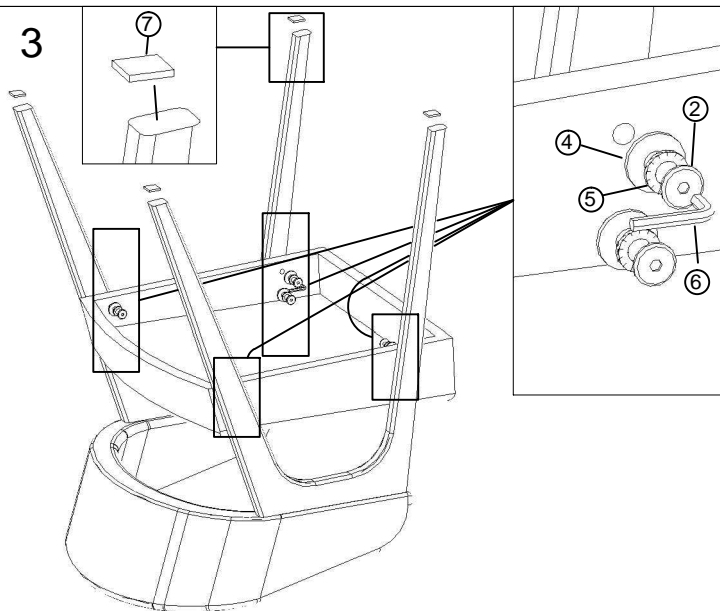

БЕРН

www.deepphouse.pro

1

2

3

4

1	Винт М6х55		4шт.
2	Винт М6х35		6шт.
3	Шайба D8x16		4шт.
4	Шайба D6x18		6шт.
5	Шайба стопорная D8		10шт.
6	Ключ шестигранный №4		1шт.
7	Подпятник войлочный		4шт.

A	1шт.
B	2шт.
C	1шт.