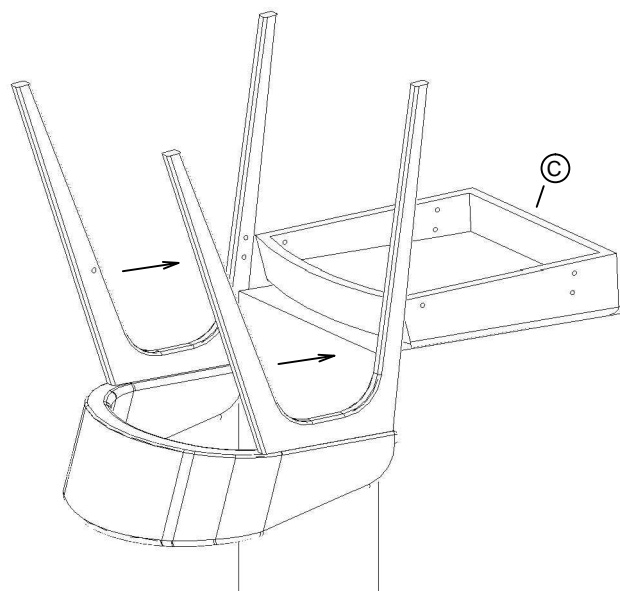

БЕРН

www.deepphouse.pro

1

2

3

4

1	Винт М6х55		4шт.
2	Винт М6х35		6шт.
3	Шайба D8x16		4шт.
4	Шайба D6x18		6шт.
5	Шайба стопорная D8		10шт.
6	Ключ шестигранный №4		1шт.
7	Подпятник войлочный		4шт.

A	1шт.
B	2шт.
C	1шт.