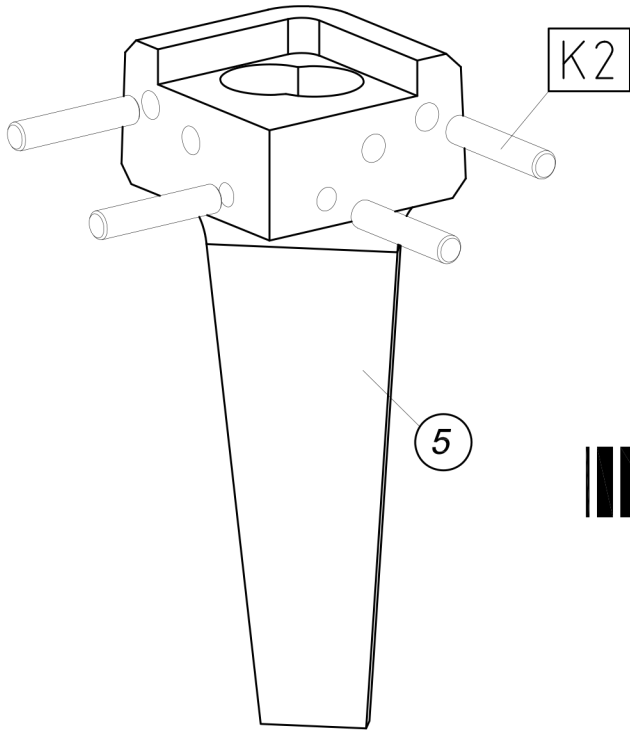

Кровать спальное место 2000x1600

№	Название	Кол	Длина	Ширина	Толщина	✓
1	Спинка	1	1760	830	320	
2	Царга продольная	2	2070	100	62	
3	Царга поперечная головная	1	1610	100	62	
4	Царга поперечная ножная	1	1610	100	62	
5	Нога	4	310	113	113	
6	Накладка боковая	1	1957	74	28	
7	Накладка боковая 3/0	1	1957	74	28	
8	Накладка ножная	1	1754	74	28	

Кровать спальное место 2000x1800

№	Название	Кол	Длина	Ширина	Толщина	✓
1	Спинка	1	1960	830	320	
2	Царга продольная	2	2070	100	62	
3	Царга поперечная головная	1	1810	100	62	
4	Царга поперечная ножная	1	1810	100	62	
5	Нога	4	310	113	113	
6	Накладка боковая	1	1957	74	28	
7	Накладка боковая 3/0	1	1957	74	28	
8	Накладка ножная	1	1954	74	28	

1 x4

K2 x16	R1 x4
	
Ø12x60	

3 x4

3.1

3.2

3.3

3.4

4 x4

H14	x4	E7	4
			
M8x120		M8	

5