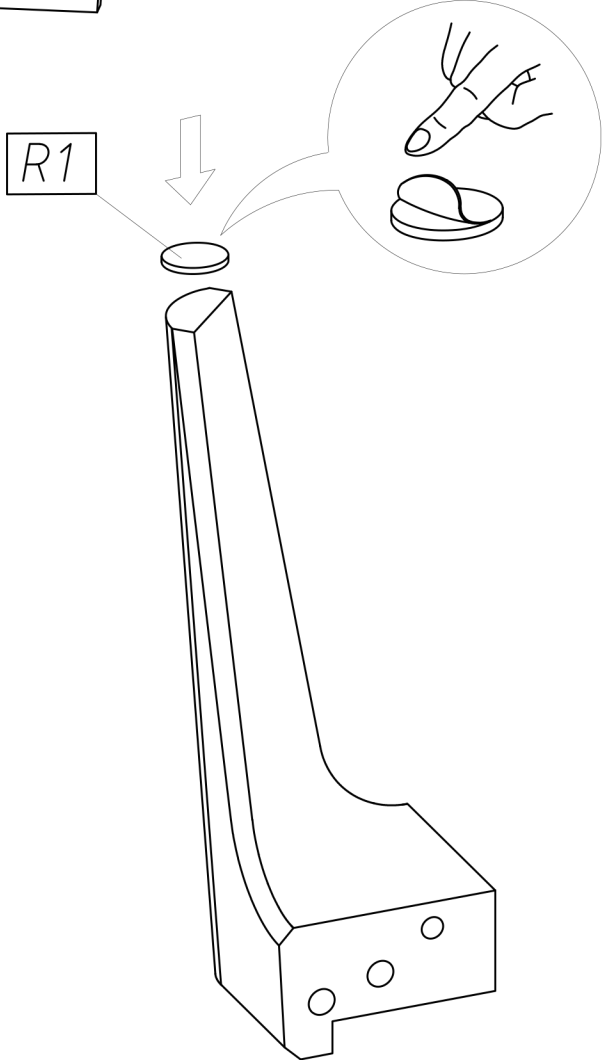

Кровать спальное место 2000x1600

№	Название	Кол	Длина	Ширина	Толщина	✓
1	Спинка	1	1760	830	320	
2	Царга продольная	2	2070	100	62	
3	Царга поперечная головная	1	1610	100	62	
4	Царга поперечная ножная	1	1610	100	62	
5	Нога	4	310	113	113	
6	Накладка боковая	1	1957	74	28	
7	Накладка боковая 3/0	1	1957	74	28	
8	Накладка ножная	1	1754	74	28	

Кровать спальное место 2000x1800

№	Название	Кол	Длина	Ширина	Толщина	✓
1	Спинка	1	1960	830	320	
2	Царга продольная	2	2070	100	62	
3	Царга поперечная головная	1	1810	100	62	
4	Царга поперечная ножная	1	1810	100	62	
5	Нога	4	310	113	113	
6	Накладка боковая	1	1957	74	28	
7	Накладка боковая 3/0	1	1957	74	28	
8	Накладка ножная	1	1954	74	28	

1 x4

K2 x16	R1 x4
	
Ø12x60	

3 x4

3.1

3.2

3.3

3.4

4 x4