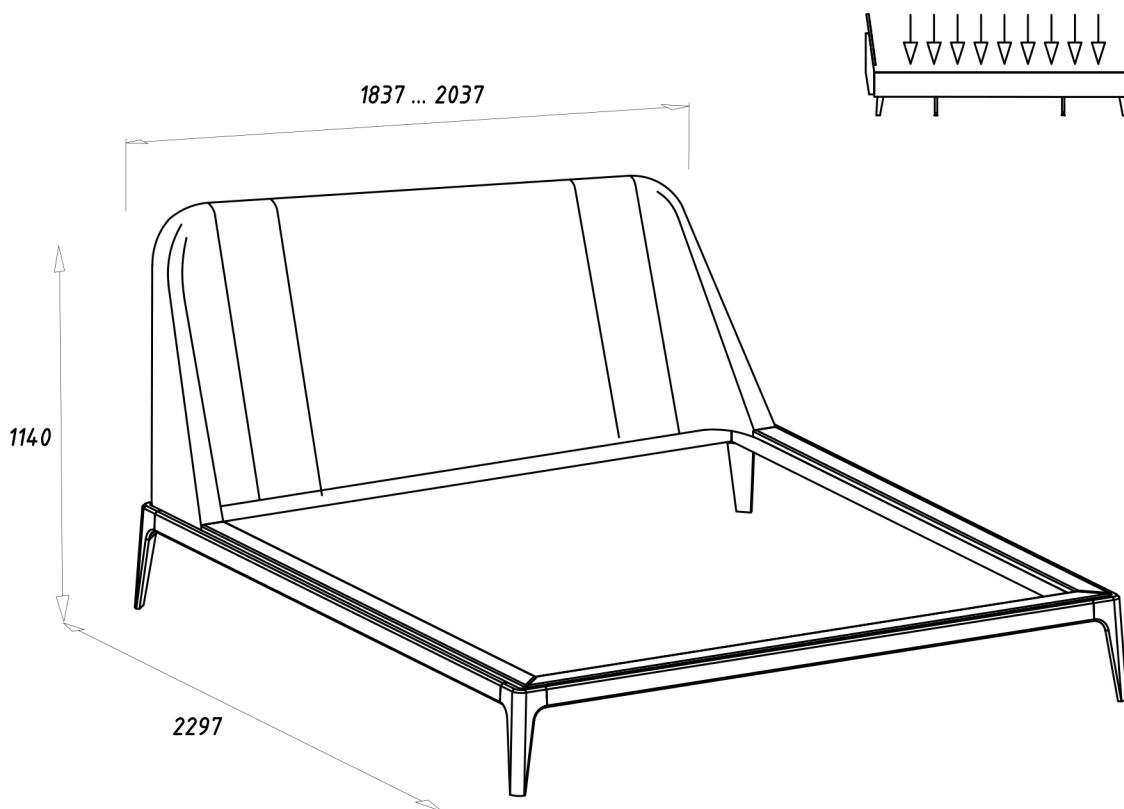

ИНСТРУКЦИЯ ПО СБОРКЕ

Аделаида кровать