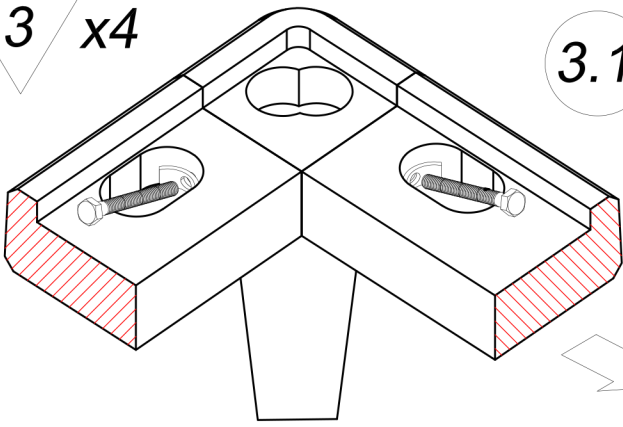

Кровать спальное место 2000x1800

№	Название	Кол	Длина	Ширина	Толщина	✓
1	Спинка	1	1960	830	320	
2	Царга продольная	2	2070	100	62	
3	Царга поперечная головная	1	1810	100	62	
4	Царга поперечная ножная	1	1810	100	62	
5	Нога	4	310	113	113	
6	Накладка боковая	1	1957	74	28	
7	Накладка боковая 3/0	1	1957	74	28	
8	Накладка ножная	1	1954	74	28	

1 x4

K2 x16	R1 x4
	
Ø12x60	

3 x4

3.1

3.2

3.3

3.4

4 x4

H14	x4	E7	4
			
M8x120		M8	

5