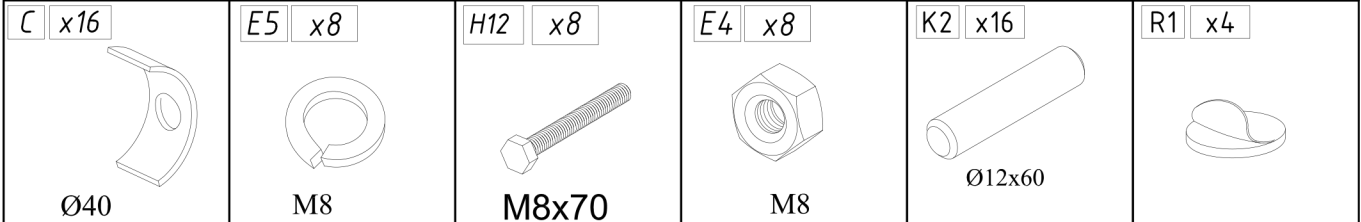

№	Название	Кол	Длина	Ширина	Толщина	✓
1	Спинка	1	1760	830	320	
2	Царга продольная	2	2070	100	62	
3	Царга поперечная головная	1	1610	100	62	
4	Царга поперечная ножная	1	1610	100	62	
5	Нога	4	310	113	113	
6	Накладка боковая	1	1957	74	28	
7	Накладка боковая 3/0	1	1957	74	28	
8	Накладка ножная	1	1754	74	28	

Кровать спальное место 2000x1800

№	Название	Кол	Длина	Ширина	Толщина	✓
1	Спинка	1	1960	830	320	
2	Царга продольная	2	2070	100	62	
3	Царга поперечная головная	1	1810	100	62	
4	Царга поперечная ножная	1	1810	100	62	
5	Нога	4	310	113	113	
6	Накладка боковая	1	1957	74	28	
7	Накладка боковая 3/0	1	1957	74	28	
8	Накладка ножная	1	1954	74	28