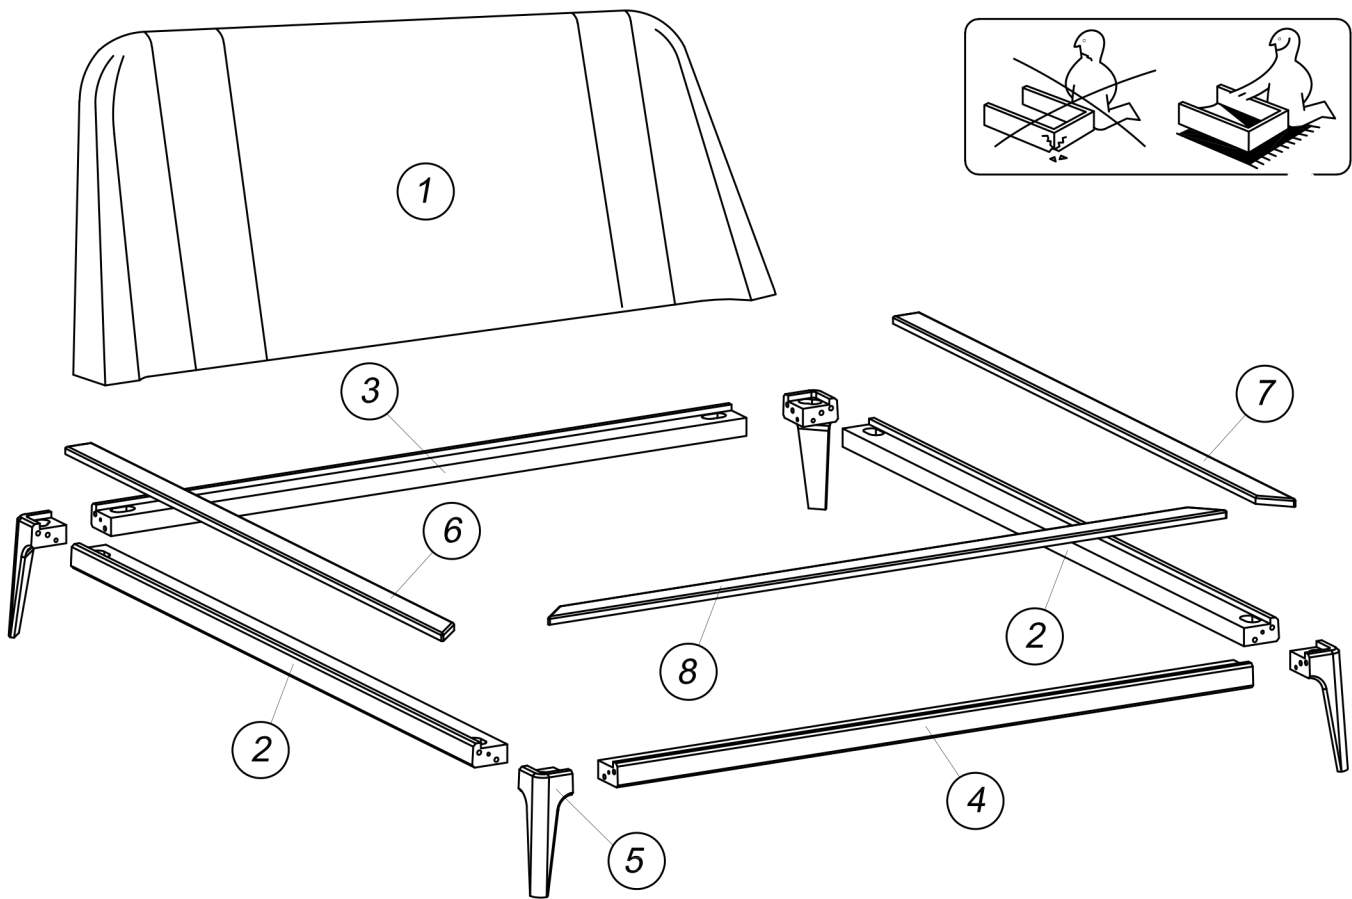

Кровать спальное место 2000x1600

№	Название	Кол	Длина	Ширина	Толщина	✓
1	Спинка	1	1760	830	320	
2	Царга продольная	2	2070	100	62	
3	Царга поперечная головная	1	1610	100	62	
4	Царга поперечная ножная	1	1610	100	62	
5	Нога	4	310	113	113	
6	Накладка боковая	1	1957	74	28	
7	Накладка боковая 3/0	1	1957	74	28	
8	Накладка ножная	1	1754	74	28	