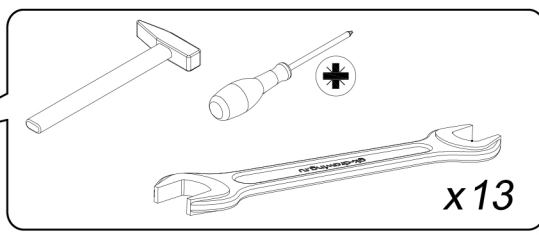

Кровать спальное место 2000x1600

№	Название	Кол	Длина	Ширина	Толщина	✓
1	Спинка	1	1760	830	320	
2	Царга продольная	2	2070	100	62	
3	Царга поперечная головная	1	1610	100	62	
4	Царга поперечная ножная	1	1610	100	62	
5	Нога	4	310	113	113	
6	Накладка боковая	1	1957	74	28	
7	Накладка боковая 3/0	1	1957	74	28	
8	Накладка ножная	1	1754	74	28	