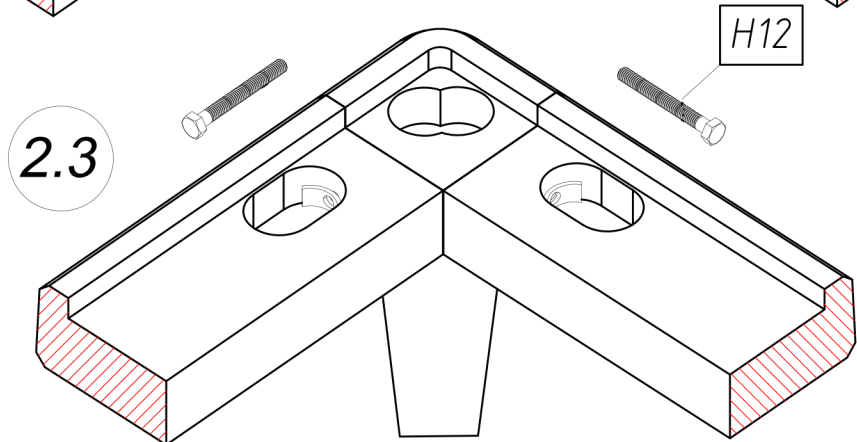

Кровать спальное место 2000x1800

№	Название	Кол	Длина	Ширина	Толщина	✓
1	Спинка	1	1960	830	320	
2	Царга продольная	2	2070	100	62	
3	Царга поперечная головная	1	1810	100	62	
4	Царга поперечная ножная	1	1810	100	62	
5	Нога	4	310	113	113	
6	Накладка боковая	1	1957	74	28	
7	Накладка боковая 3/0	1	1957	74	28	
8	Накладка ножная	1	1954	74	28	

1 x4

K2 x16	R1 x4
	
Ø12x60	

3 x4

3.1

3.2

3.3

3.4

4 x4