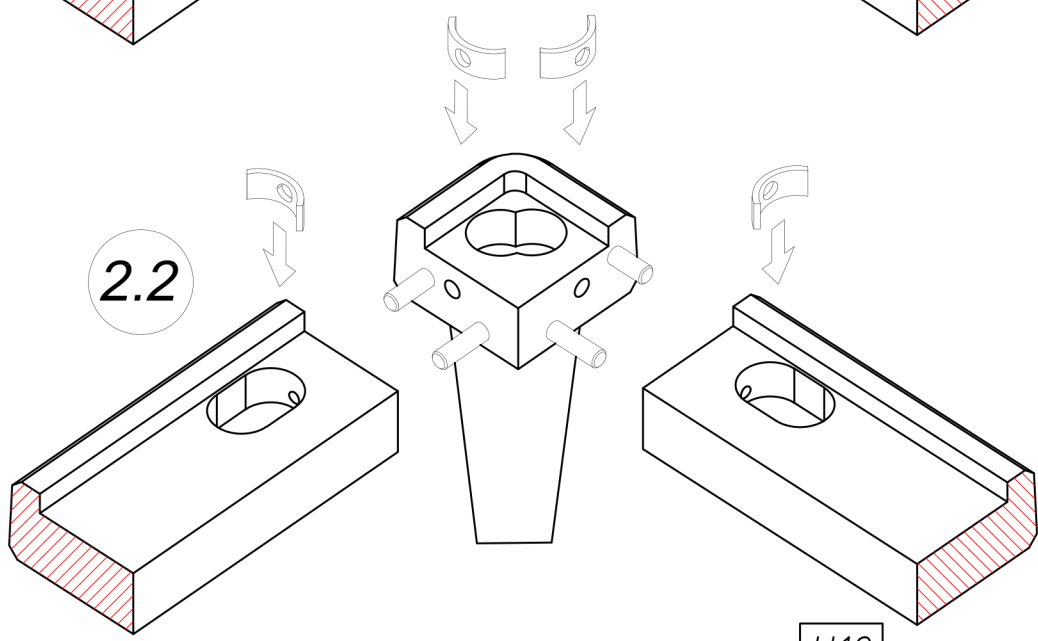

Кровать спальное место 2000x1800

№	Название	Кол	Длина	Ширина	Толщина	✓
1	Спинка	1	1960	830	320	
2	Царга продольная	2	2070	100	62	
3	Царга поперечная головная	1	1810	100	62	
4	Царга поперечная ножная	1	1810	100	62	
5	Нога	4	310	113	113	
6	Накладка боковая	1	1957	74	28	
7	Накладка боковая 3/0	1	1957	74	28	
8	Накладка ножная	1	1954	74	28	

1 x4

K2 x16	R1 x4
	
Ø12x60	

3 x4

3.1

3.2

3.3

3.4

4 x4