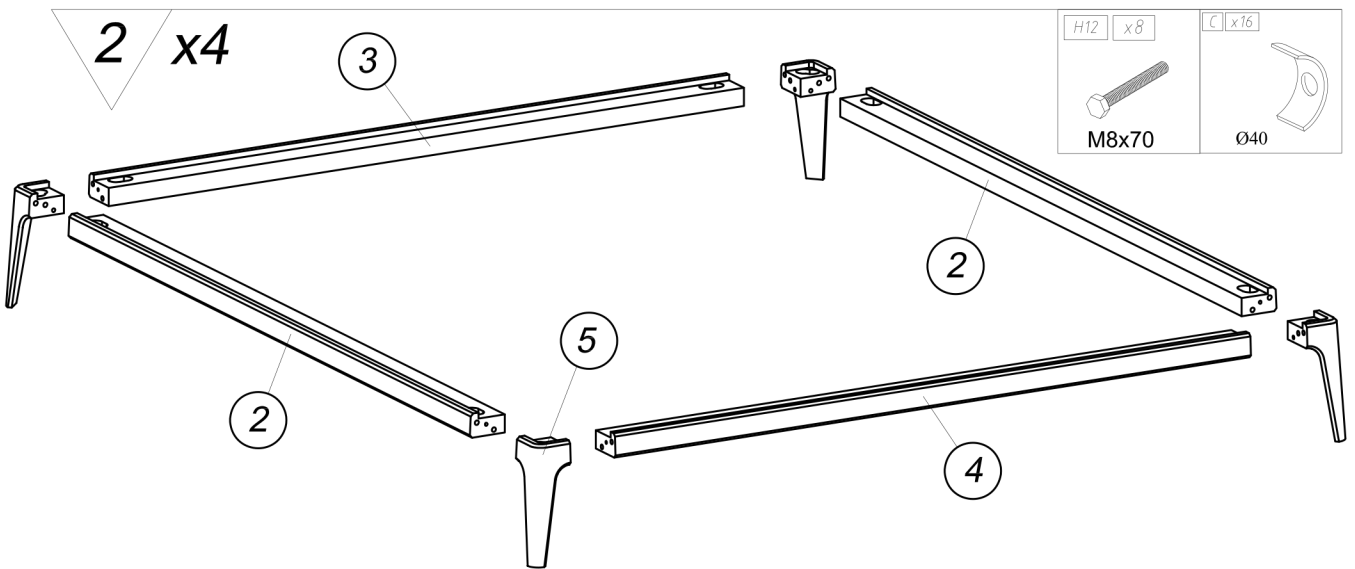

Кровать спальное место 2000x1800

№	Название	Кол	Длина	Ширина	Толщина	✓
1	Спинка	1	1960	830	320	
2	Царга продольная	2	2070	100	62	
3	Царга поперечная головная	1	1810	100	62	
4	Царга поперечная ножная	1	1810	100	62	
5	Нога	4	310	113	113	
6	Накладка боковая	1	1957	74	28	
7	Накладка боковая 3/0	1	1957	74	28	
8	Накладка ножная	1	1954	74	28	

1 x4

K2 x16	R1 x4
	
Ø12x60	

3 x4

3.1

3.2

3.3

3.4

4 x4