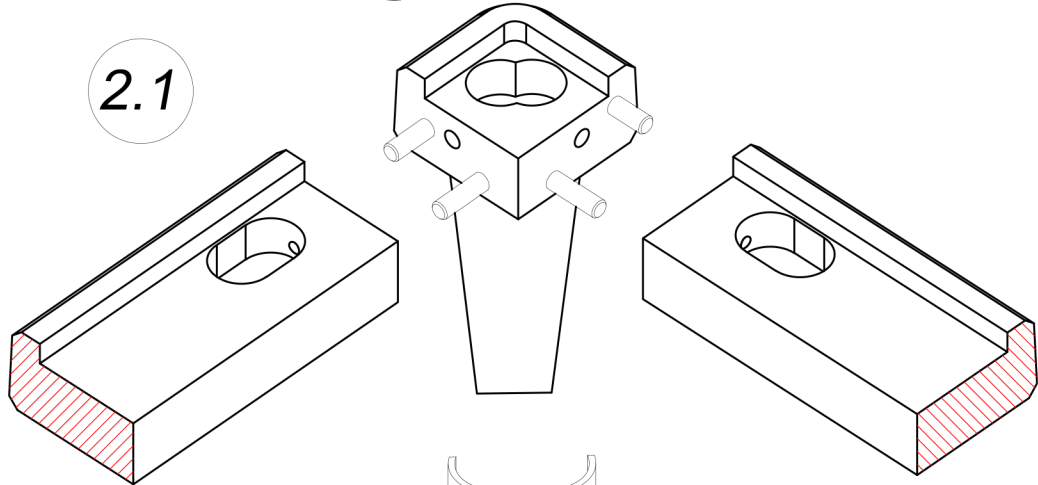

Кровать спальное место 2000x1800

№	Название	Кол	Длина	Ширина	Толщина	✓
1	Спинка	1	1960	830	320	
2	Царга продольная	2	2070	100	62	
3	Царга поперечная головная	1	1810	100	62	
4	Царга поперечная ножная	1	1810	100	62	
5	Нога	4	310	113	113	
6	Накладка боковая	1	1957	74	28	
7	Накладка боковая 3/0	1	1957	74	28	
8	Накладка ножная	1	1954	74	28	

1 x4

K2 x16	R1 x4
	
Ø12x60	

3 x4

3.1

3.2

3.3

3.4

4 x4