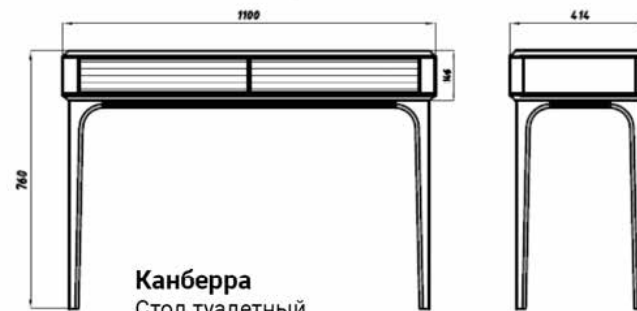

**Канберра**  
Комод 5.1  
L564 x B450 x H1176

**Канберра**  
Шкаф 2-х дверный  
L1200 x B600 x H2100

**Канберра**  
Комод 3.1  
L1100 x B450 x H810

**Канберра**  
Зеркало  
L942 x B630 x H36

**Канберра**  
Стол туалетный  
L1100 x B414 x H760