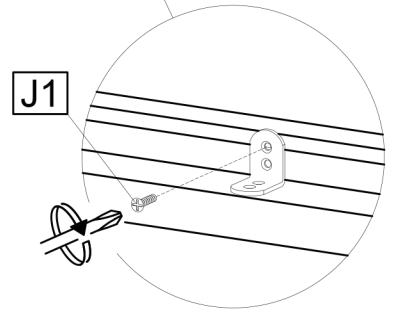

1

J1 x4	J5 x8	R1 x4
4x16	4x40