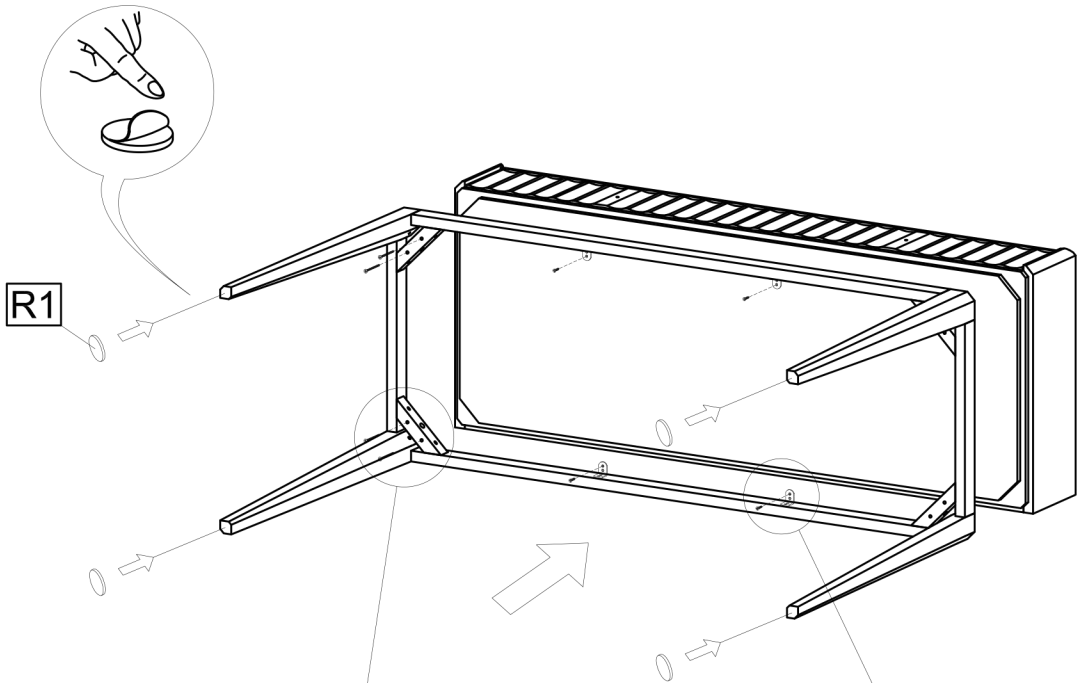

1

J1 x4	J5 x8	R1 x4
4x16	4x40