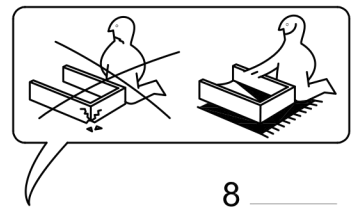

FR Notice de montage

NL Handleiding voor de montage

CZ Montážní návod

HU Szerelési útmutató

RU Инструкция по монтажу

30 min

№	Size/MaB	Qty	✓
1	1200x460x173	1	
2	1200x460x635	1	

1