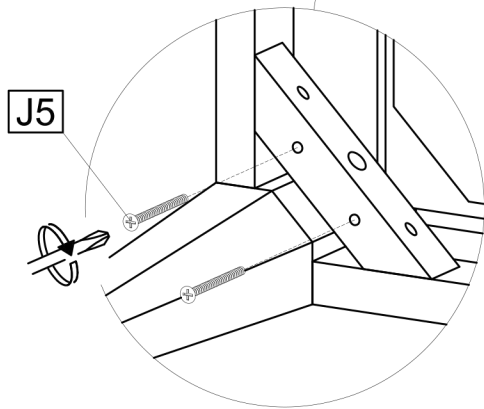

1

J1 x4	J5 x8	R1 x4
4x16	4x40