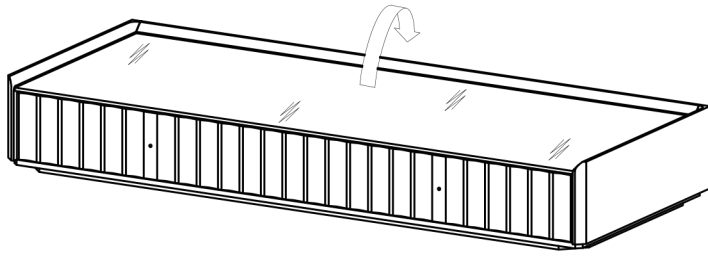

FR Notice de montage

NL Handleiding voor de montage

CZ Montážní návod

HU Szerelési útmutató

RU Инструкция по монтажу

30 min

№	Size/MaB	Qty	✓
1	1200x460x173	1	
2	1200x460x635	1	

1

J1 x4	J5 x8	R1 x4
		
4x16	4x40	

2

X7 x2	H2 x2
	
	M4x40

для ящика