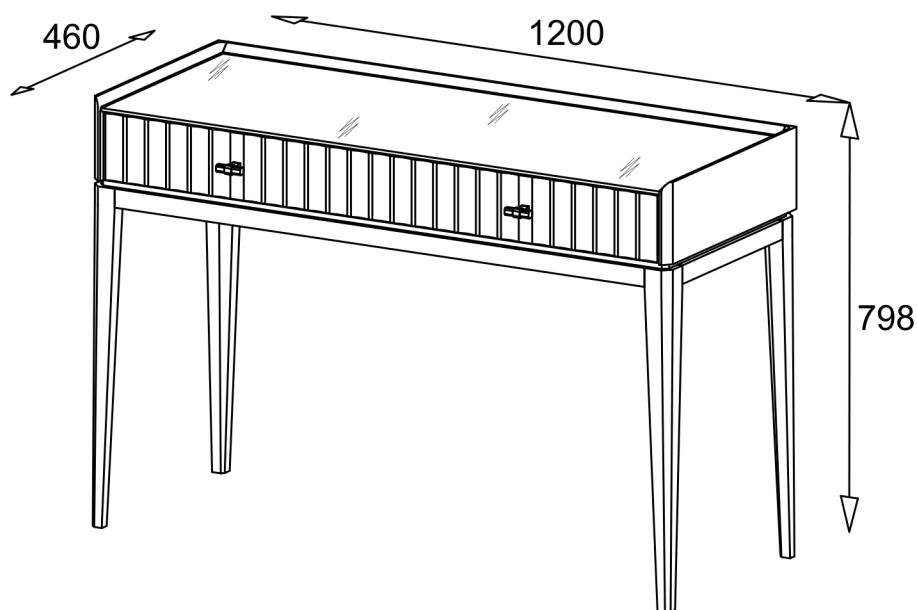

ИНСТРУКЦИЯ ПО СБОРКЕ

БРИСБЕН стол туалетный

GB Assembly instructions

IT Istruzioni di montaggio

PL Instrukcja montażu

SK Návod na montáž

RO Instrucțiuni de montaj

TR Montaj talimatları

D Montageanleitung

FR Notice de montage

NL Handleiding voor de montage

CZ Montážní návod

HU Szerelési útmutató

RU Инструкция по монтажу