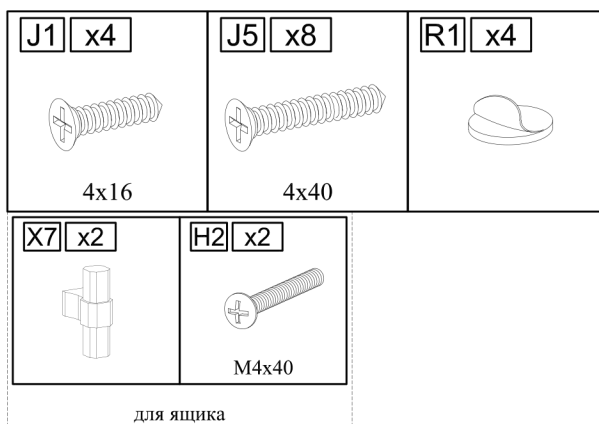

## БРИСБЕН стол туалетный

GB Assembly instructions

IT Istruzioni di montaggio

PL Instrukcja montażu

SK Návod na montáž

RO Instrucțiuni de montaj

TR Montaj talimatları

D Montageanleitung

FR Notice de montage

NL Handleiding voor de montage

CZ Montážní návod

HU Szerelési útmutató

RU Инструкция по монтажу

30 min

№	Size/MaB	Qty	✓
1	1200x460x173	1	
2	1200x460x635	1	

1

J1 x4	J5 x8	R1 x4
		
4x16	4x40	

2

X7 x2	H2 x2
	
	M4x40

для ящика