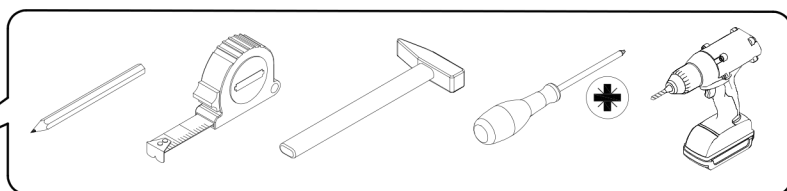

ИНСТРУКЦИЯ ПО СБОРКЕ

Аделаида стол письменный

- D* Montageanleitung
- FR* Notice de montage
- NL* Handleiding voor de montage
- CZ* Montážní návod
- HU* Szerelési útmutató
- TR* Montaj talimatları

- GB* Assembly instructions
- IT* Istruzioni di montaggio
- PL* Instrukcja montażu
- SK* Návod na montáž
- RO* Instrucțiuni de montaj
- ES* Instrucciones de montaje

50 min

NR	HxBxT (mm)	Qty.	
1	1584x600x125	1	
2	749x598x75	2	

02 x1	B3 x6	C3 x6	K1 x12	J4 4	J1 4
					
S 6 mm	Ø9x58	Ø35x15	Ø8x35	4x50	4x35

1 x2

2

3

4

5