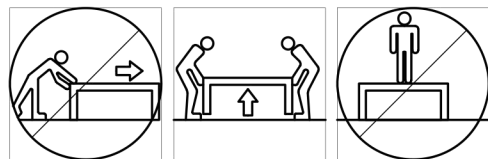

ИНСТРУКЦИЯ ПО СБОРКЕ

Аделаида стол письменный

- D* Montageanleitung
- FR* Notice de montage
- NL* Handleiding voor de montage
- CZ* Montážní návod
- HU* Szerelési útmutató
- TR* Montaj talimatları

- GB* Assembly instructions
- IT* Istruzioni di montaggio
- PL* Instrukcja montażu
- SK* Návod na montáž
- RO* Instrucțiuni de montaj
- ES* Instrucciones de montaje

50 min

NR	HxBxT (mm)	Qty.	
1	1584x600x125	1	
2	749x598x75	2	

02 x1	B3 x6	C3 x6	K1 x12	J4 4	J1 4
					
S 6 mm	Ø9x58	Ø35x15	Ø8x35	4x50	4x35

1 x2

2

3

4

5