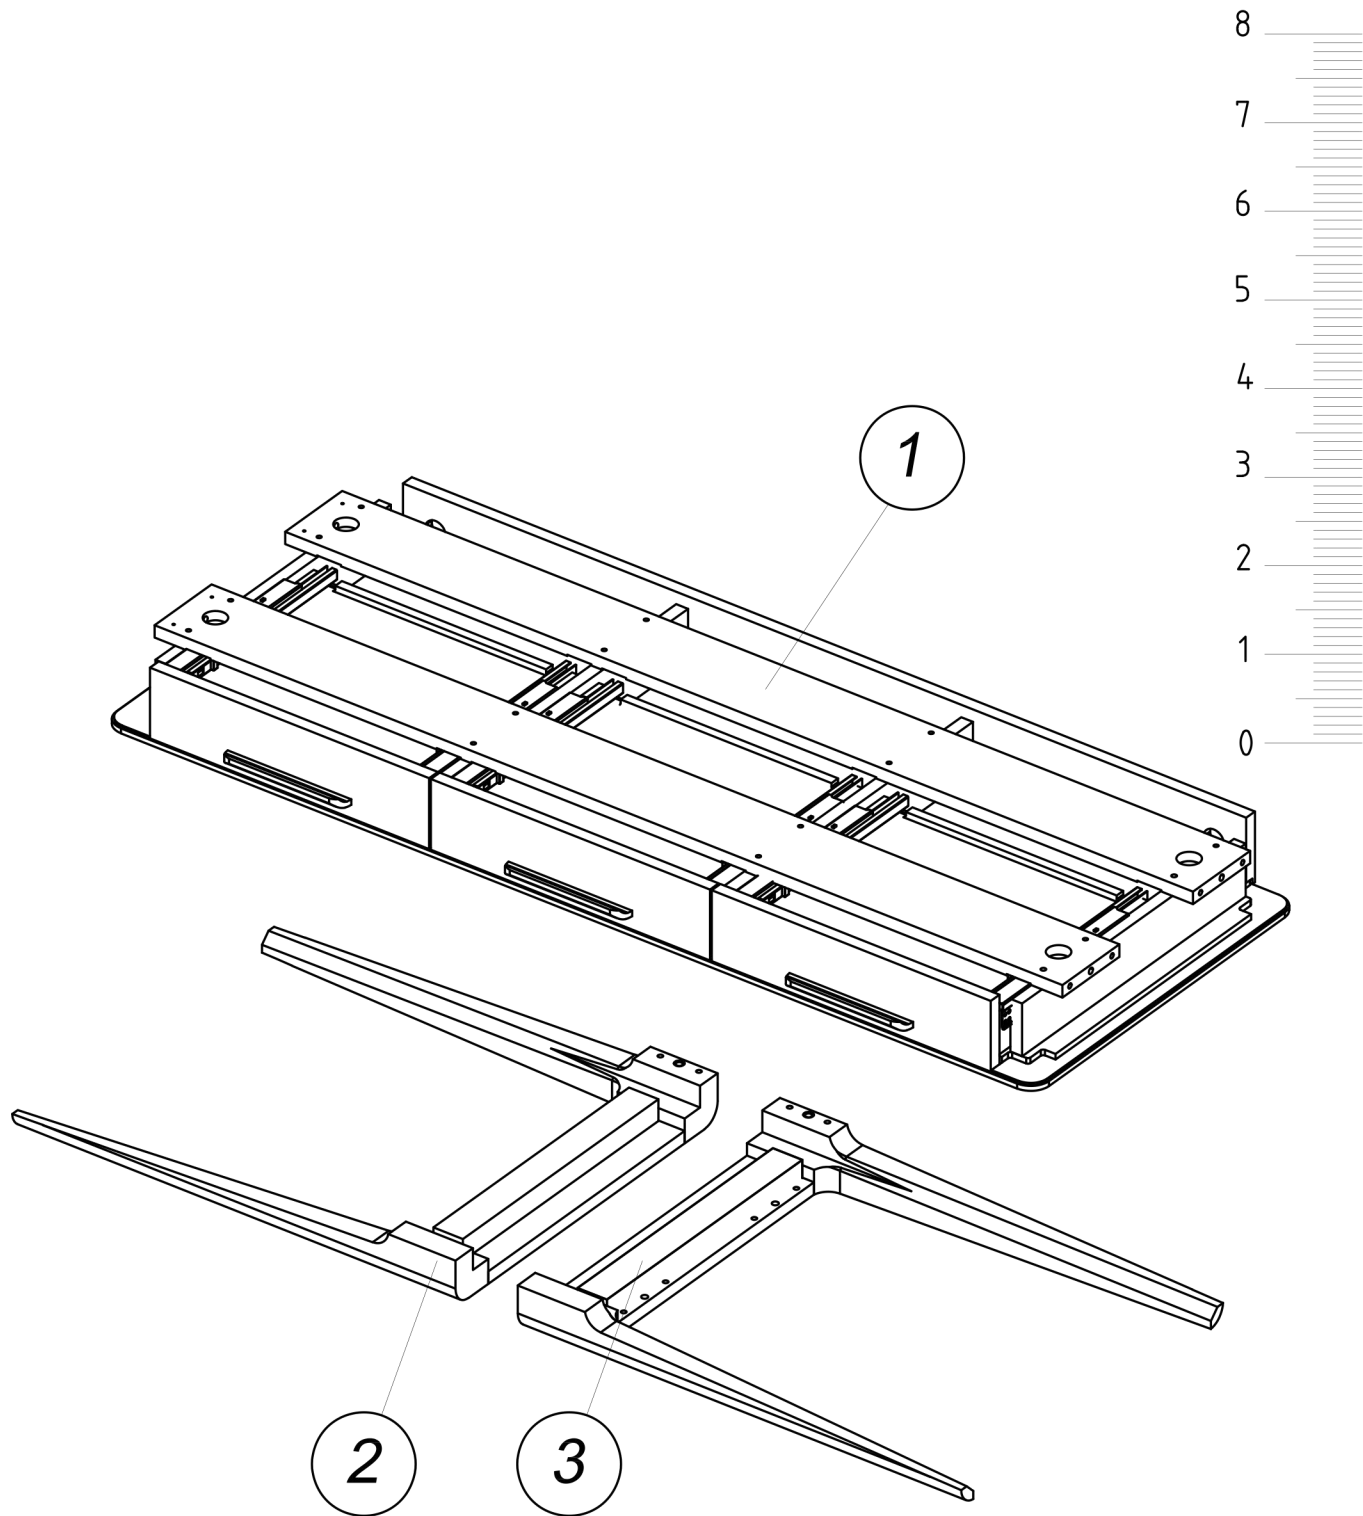

ИНСТРУКЦИЯ ПО СБОРКЕ

Аделаида стол письменный

- D* Montageanleitung
- FR* Notice de montage
- NL* Handleiding voor de montage
- CZ* Montážní návod
- HU* Szerelési útmutató
- TR* Montaj talimatları

- GB* Assembly instructions
- IT* Istruzioni di montaggio
- PL* Instrukcja montażu
- SK* Návod na montáž
- RO* Instrucțiuni de montaj
- ES* Instrucciones de montaje

50 min

NR	HxBxT (mm)	Qty.	
1	1584x600x125	1	
2	749x598x75	2	

02 x1	B3 x6	C3 x6	K1 x12	J4 4	J1 4
					
S 6 mm	Ø9x58	Ø35x15	Ø8x35	4x50	4x35

1 x2

2

3

4

5

5 x2

J4	4
	
4x35	
02	x1
	
S 6 mm	
J1	4
	
4x35	

02

6

7