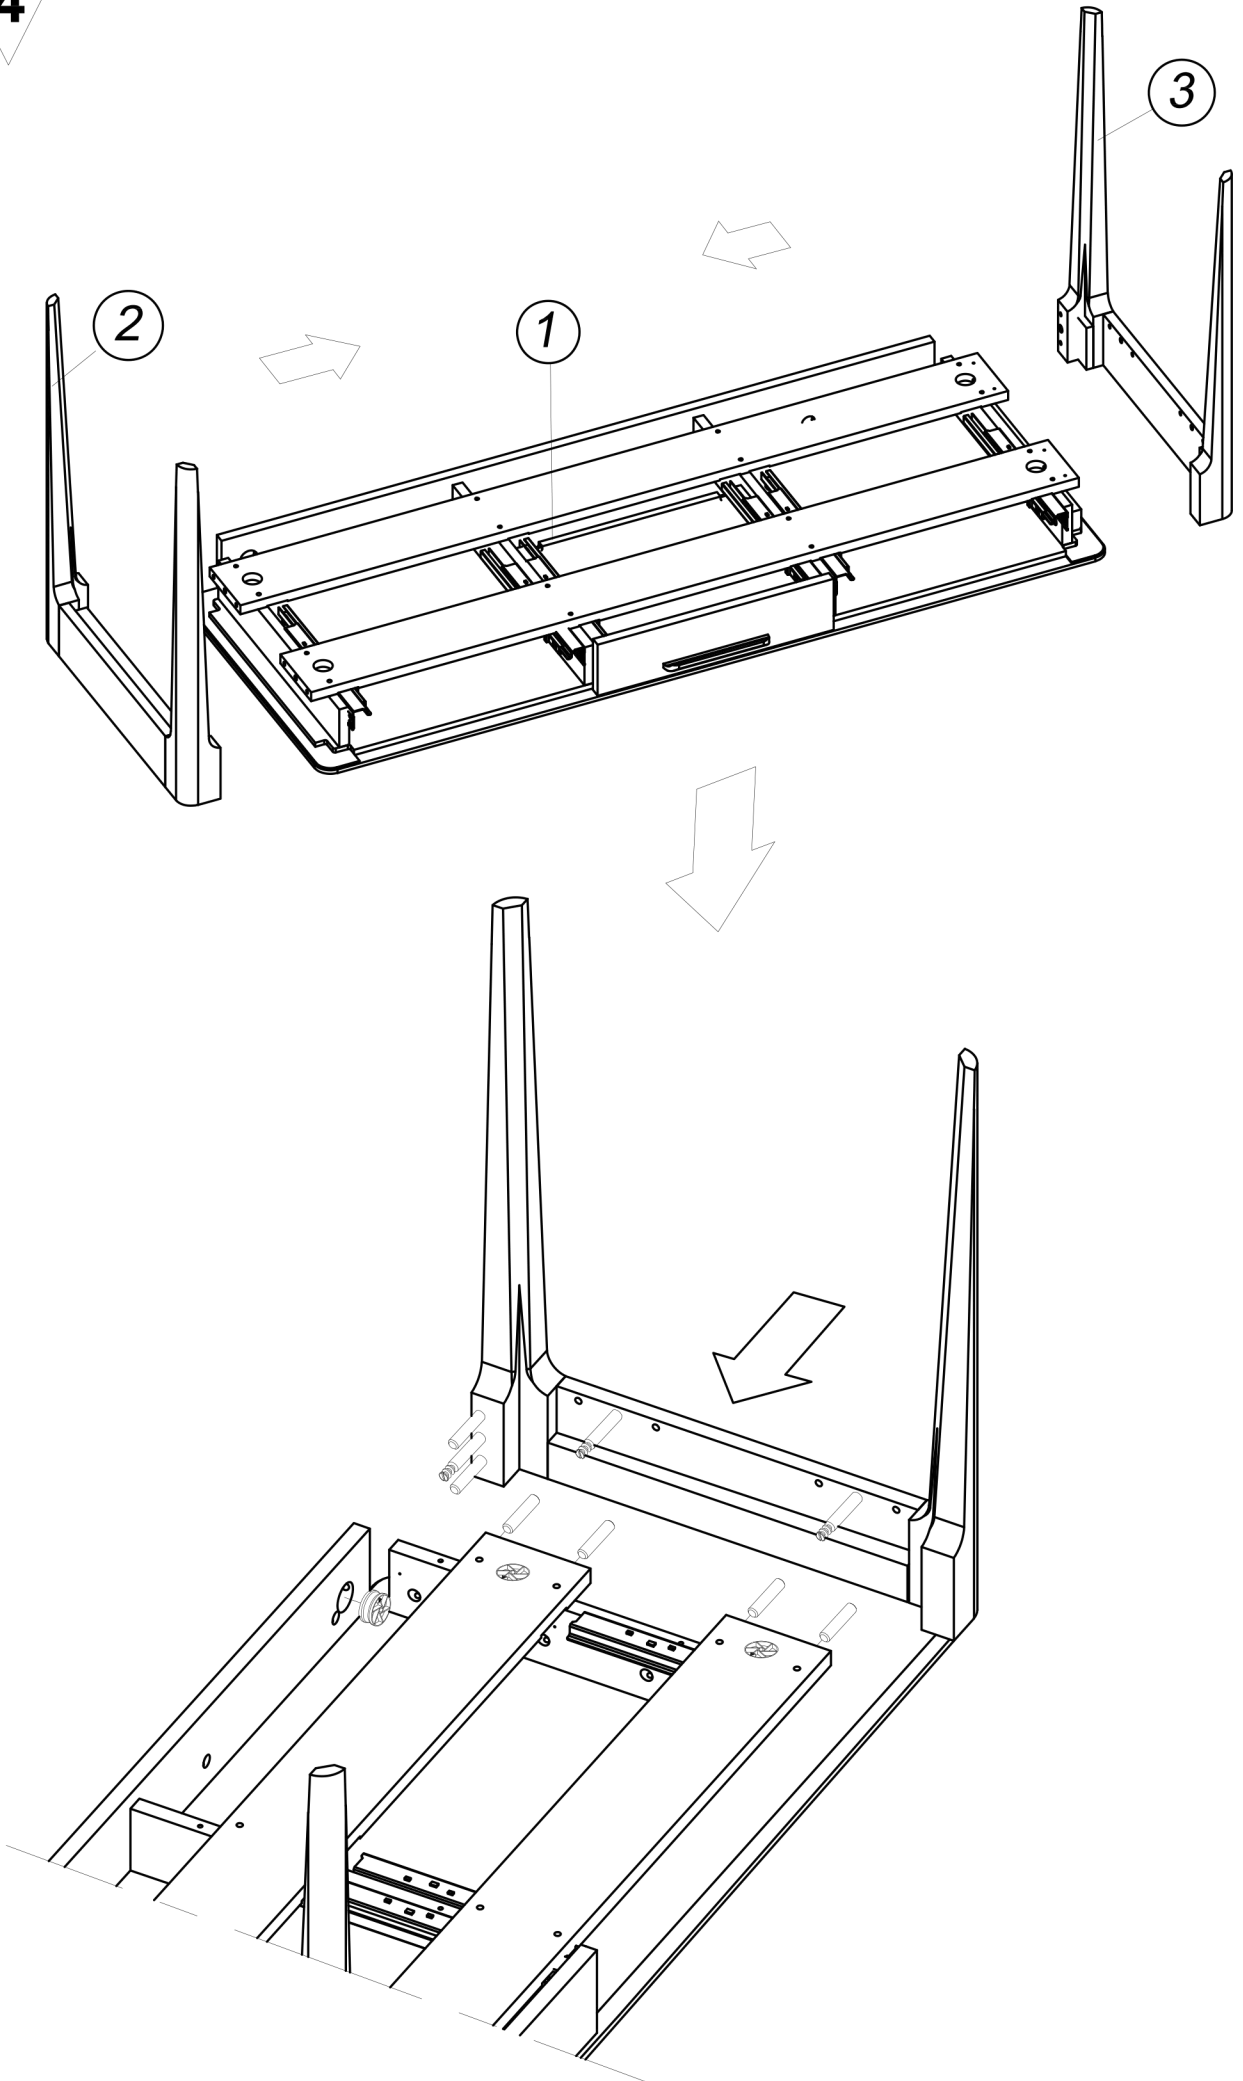

ИНСТРУКЦИЯ ПО СБОРКЕ

Аделаида стол письменный

- D* Montageanleitung
- FR* Notice de montage
- NL* Handleiding voor de montage
- CZ* Montážní návod
- HU* Szerelési útmutató
- TR* Montaj talimatları

- GB* Assembly instructions
- IT* Istruzioni di montaggio
- PL* Instrukcja montażu
- SK* Návod na montáž
- RO* Instrucțiuni de montaj
- ES* Instrucciones de montaje

50 min

NR	HxBxT (mm)	Qty.	
1	1584x600x125	1	
2	749x598x75	2	

02 x1	B3 x6	C3 x6	K1 x12	J4 4	J1 4
					
S 6 mm	Ø9x58	Ø35x15	Ø8x35	4x50	4x35

1 x2

2

3

4

5

5 x2

J4	4
	
4x35	
02	x1
	
S 6 mm	
J1	4
	
4x35	

02

6

7