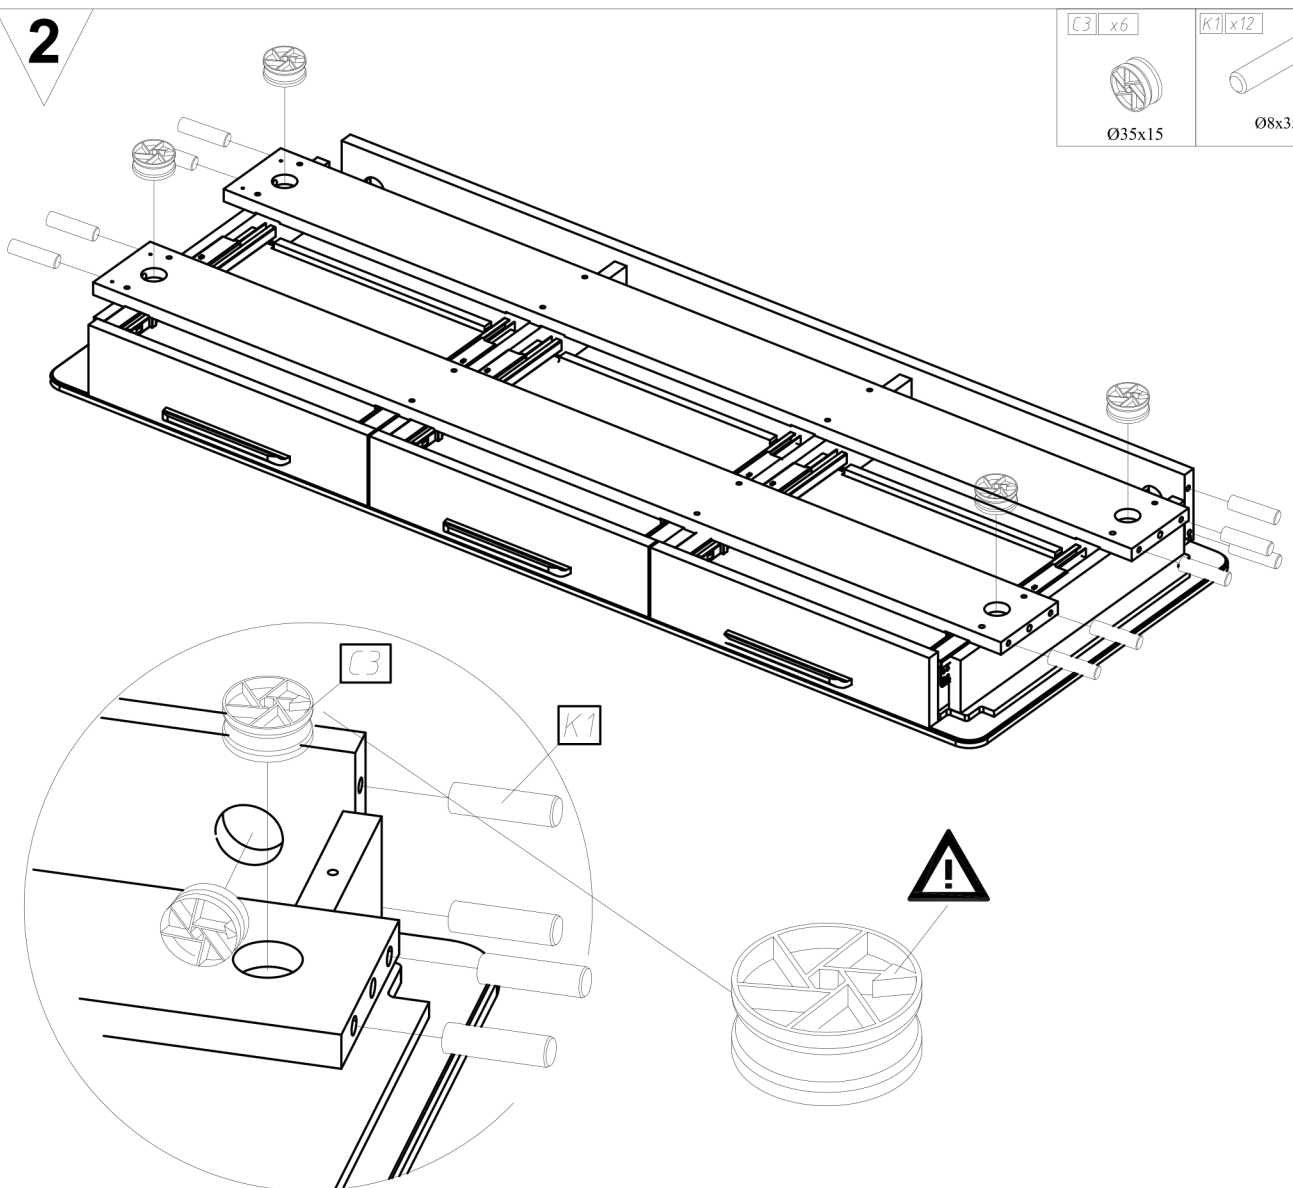

50 min

NR	HxBxT (mm)	Qty.	
1	1584x600x125	1	
2	749x598x75	2	

02 x1	B3 x6	C3 x6	K1 x12	J4 4	J1 4
					
S 6 mm	Ø9x58	Ø35x15	Ø8x35	4x50	4x35

1 x2

2

3

4

5

5 x2

J4	4
	
4x35	
02	x1
	
S 6 mm	
J1	4
	
4x35	

02

6

7