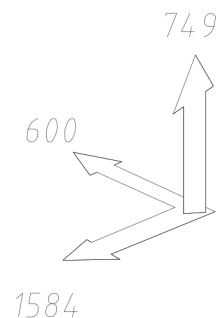

ИНСТРУКЦИЯ ПО СБОРКЕ

Аделаида стол письменный

- D* Montageanleitung
- FR* Notice de montage
- NL* Handleiding voor de montage
- CZ* Montážní návod
- HU* Szerelési útmutató
- TR* Montaj talimatları

- GB* Assembly instructions
- IT* Istruzioni di montaggio
- PL* Instrukcja montażu
- SK* Návod na montáž
- RO* Instrucțiuni de montaj
- ES* Instrucciones de montaje

50 min

NR	HxBxT (mm)	Qty.	
1	1584x600x125	1	
2	749x598x75	2	

02 x1	B3 x6	C3 x6	K1 x12	J4 4	J1 4
					
S 6 mm	Ø9x58	Ø35x15	Ø8x35	4x50	4x35

1 x2

2

3

4

5

5 x2

J4	4
	
4x35	
02	x1
	
S 6 mm	
J1	4
	
4x35	

02

6

7