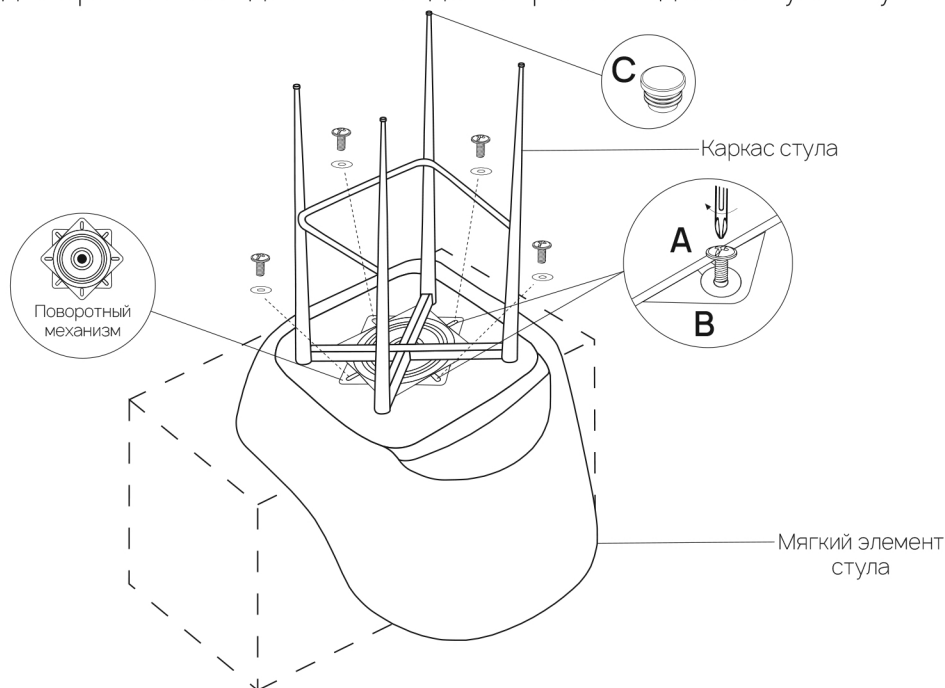

ИНСТРУКЦИЯ ПО СБОРКЕ EAC

Стул полубарный Белладжио Нью

Состав изделия

№	Наименование детали	Кол-во	Пакет
1	Мягкий элемент стула	1	1/1
2	Каркас стула (Конус T1)	1	1/1
	Поворотный механизм	1	
	Фурнитурный пакет	1	

Перед сборкой необходимо освободить каркас и сидение стула от упаковки.

Фурнитура

Требуемый дополнительный инструмент