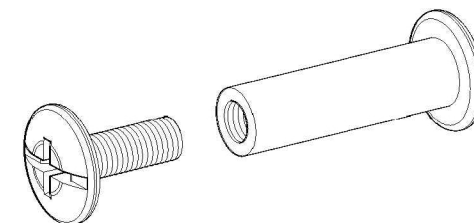

(А) - саморез - х24

d3.5 x 25мм

(Б) - стяжка мебельная М6 - х8

d8 x 38мм

(В) - подпятник войлочный - х4

Ø20 x 4мм

(Г) - пластина крепежная - х4

140 x 80 x 4мм

Поз.№	Наименование	Размеры, мм	Кол-во, шт
1	Столешница	*(1400/1600/1800/2000)x910x36	1
2	Ножка	720x440x36	4
3	Царга	*(250/408/608/808)x94x80	1

**Рекомендации к эксплуатации изделия:**

- не рекомендуется резать продукты непосредственно на самом изделии во избежание порезов и сколов
- не рекомендуется ставить на изделие горячие (более 70 С) предметы
- при загрязнении изделия протереть сухой или слегка влажной тряпкой
- не рекомендуется подвергать изделие продолжительному воздействию жидкостей
- категорически запрещается мыть изделие при помощи химических средств, содержащих абразивные вещества, кислоты, щелочи или растворители
- не рекомендуется допускать продолжительного воздействия прямых солнечных лучей на изделие во избежание изменения оттенка цвета
- не рекомендуется размещать изделие вблизи обогревательных батарей/устройств или в помещении с высоким процентом влажности
- переноску/транспортировку изделия рекомендуется производить вдвоем
- максимальная нагрузка на изделие 60 кг