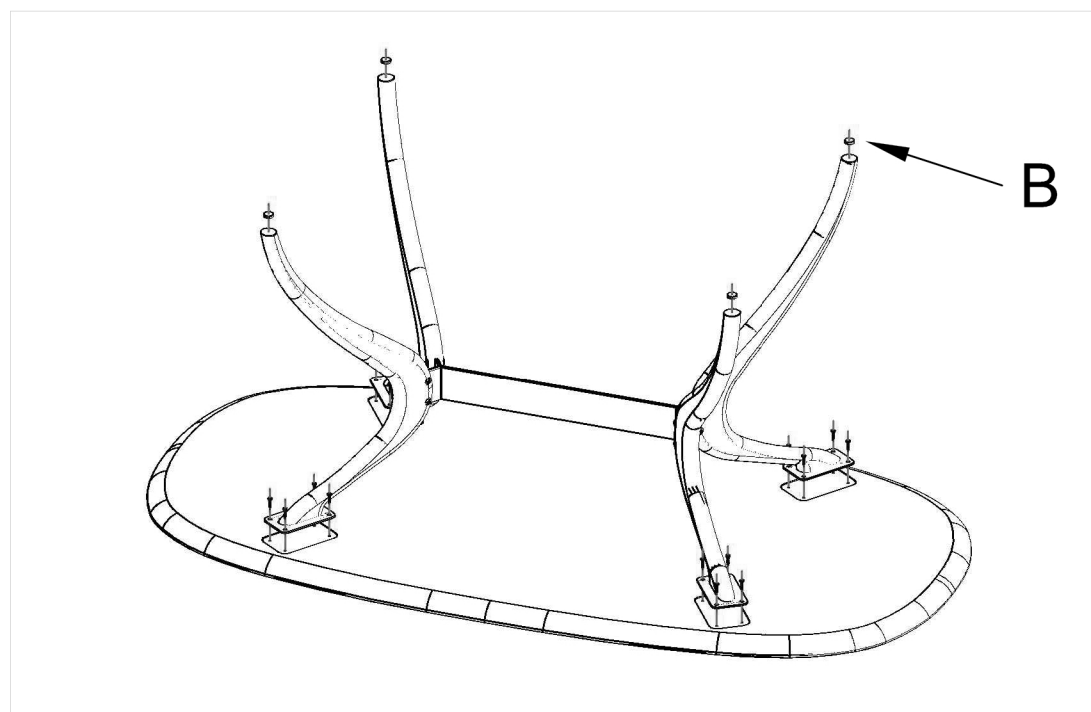

(А) - саморез - х24

d3.5 x 25мм

(Б) - стяжка мебельная М6 - х8

d8 x 38мм

(В) - подпятник войлочный - х4

Ø20 x 4мм

(Г) - пластина крепежная - х4

140 x 80 x 4мм

Поз.№	Наименование	Размеры, мм	Кол-во, шт
1	Столешница	*(1400/1600/1800/2000)x910x36	1
2	Ножка	720x440x36	4
3	Царга	*(250/408/608/808)x94x80	1

**Рекомендации к эксплуатации изделия:**

- не рекомендуется резать продукты непосредственно на самом изделии во избежание порезов и сколов
- не рекомендуется ставить на изделие горячие (более 70 С) предметы
- при загрязнении изделия протереть сухой или слегка влажной тряпкой
- не рекомендуется подвергать изделие продолжительному воздействию жидкостей
- категорически запрещается мыть изделие при помощи химических средств, содержащих абразивные вещества, кислоты, щелочи или растворители
- не рекомендуется допускать продолжительного воздействия прямых солнечных лучей на изделие во избежание изменения оттенка цвета
- не рекомендуется размещать изделие вблизи обогревательных батарей/устройств или в помещении с высоким процентом влажности
- переноску/транспортировку изделия рекомендуется производить вдвоем
- максимальная нагрузка на изделие 60 кг