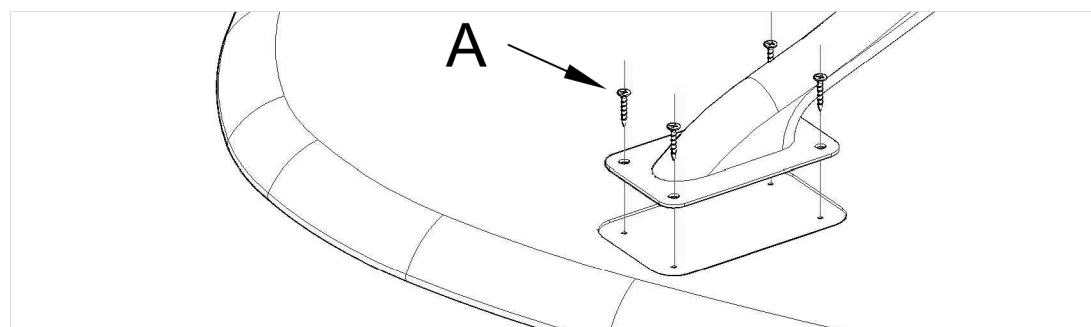

(А) - саморез - х24

d3.5 x 25мм

(Б) - стяжка мебельная М6 - х8

d8 x 38мм

(В) - подпятник войлочный - х4

Ø20 x 4мм

(Г) - пластина крепежная - х4

140 x 80 x 4мм

Поз.№	Наименование	Размеры, мм	Кол-во, шт
1	Столешница	*(1400/1600/1800/2000)x910x36	1
2	Ножка	720x440x36	4
3	Царга	*(250/408/608/808)x94x80	1

**Рекомендации к эксплуатации изделия:**

- не рекомендуется резать продукты непосредственно на самом изделии во избежание порезов и сколов
- не рекомендуется ставить на изделие горячие (более 70 С) предметы
- при загрязнении изделия протереть сухой или слегка влажной тряпкой
- не рекомендуется подвергать изделие продолжительному воздействию жидкостей
- категорически запрещается мыть изделие при помощи химических средств, содержащих абразивные вещества, кислоты, щелочи или растворители
- не рекомендуется допускать продолжительного воздействия прямых солнечных лучей на изделие во избежание изменения оттенка цвета
- не рекомендуется размещать изделие вблизи обогревательных батарей/устройств или в помещении с высоким процентом влажности
- переноску/транспортировку изделия рекомендуется производить вдвоем
- максимальная нагрузка на изделие 60 кг