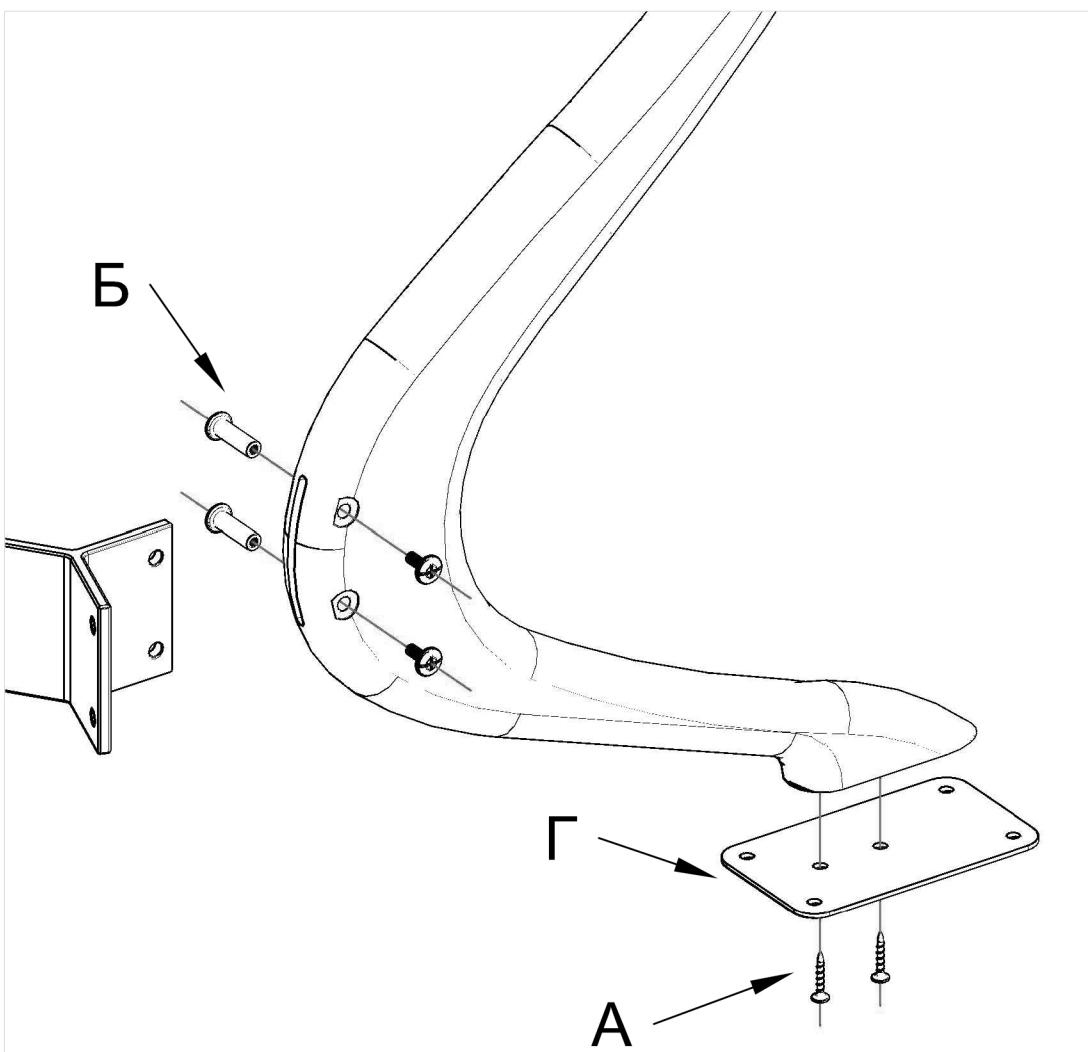

(А) - саморез - х24

d3.5 x 25мм

(Б) - стяжка мебельная М6 - х8

d8 x 38мм

(В) - подпятник войлочный - х4

Ø20 x 4мм

(Г) - пластина крепежная - х4

140 x 80 x 4мм

Поз.№	Наименование	Размеры, мм	Кол-во, шт
1	Столешница	*(1400/1600/1800/2000)x910x36	1
2	Ножка	720x440x36	4
3	Царга	*(250/408/608/808)x94x80	1

**Рекомендации к эксплуатации изделия:**

- не рекомендуется резать продукты непосредственно на самом изделии во избежание порезов и сколов
- не рекомендуется ставить на изделие горячие (более 70 С) предметы
- при загрязнении изделия протереть сухой или слегка влажной тряпкой
- не рекомендуется подвергать изделие продолжительному воздействию жидкостей
- категорически запрещается мыть изделие при помощи химических средств, содержащих абразивные вещества, кислоты, щелочи или растворители
- не рекомендуется допускать продолжительного воздействия прямых солнечных лучей на изделие во избежание изменения оттенка цвета
- не рекомендуется размещать изделие вблизи обогревательных батарей/устройств или в помещении с высоким процентом влажности
- переноску/транспортировку изделия рекомендуется производить вдвоем
- максимальная нагрузка на изделие 60 кг