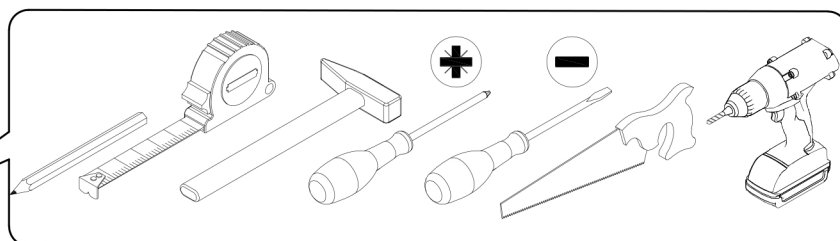

GB Assembly instructions

IT Istruzioni di montaggio

PL Instrukcja montażu

SK Návod na montáž

RO Instrucțiuni de montaj

RU Инструкция по монтажу

№	Size/MaB		Qty	✓
	1600	1800		
1	1664x650x40	1864x650x40	1	
2	1975x145x65		2	
3	1562x145x30	1762x145x30	1	
4	1562x145x30	1762x145x30	1	
5	350x50x50		4	
6	500x50x35		3	
7	1993x80x20		1	
8	210(+10)x80x20		2	