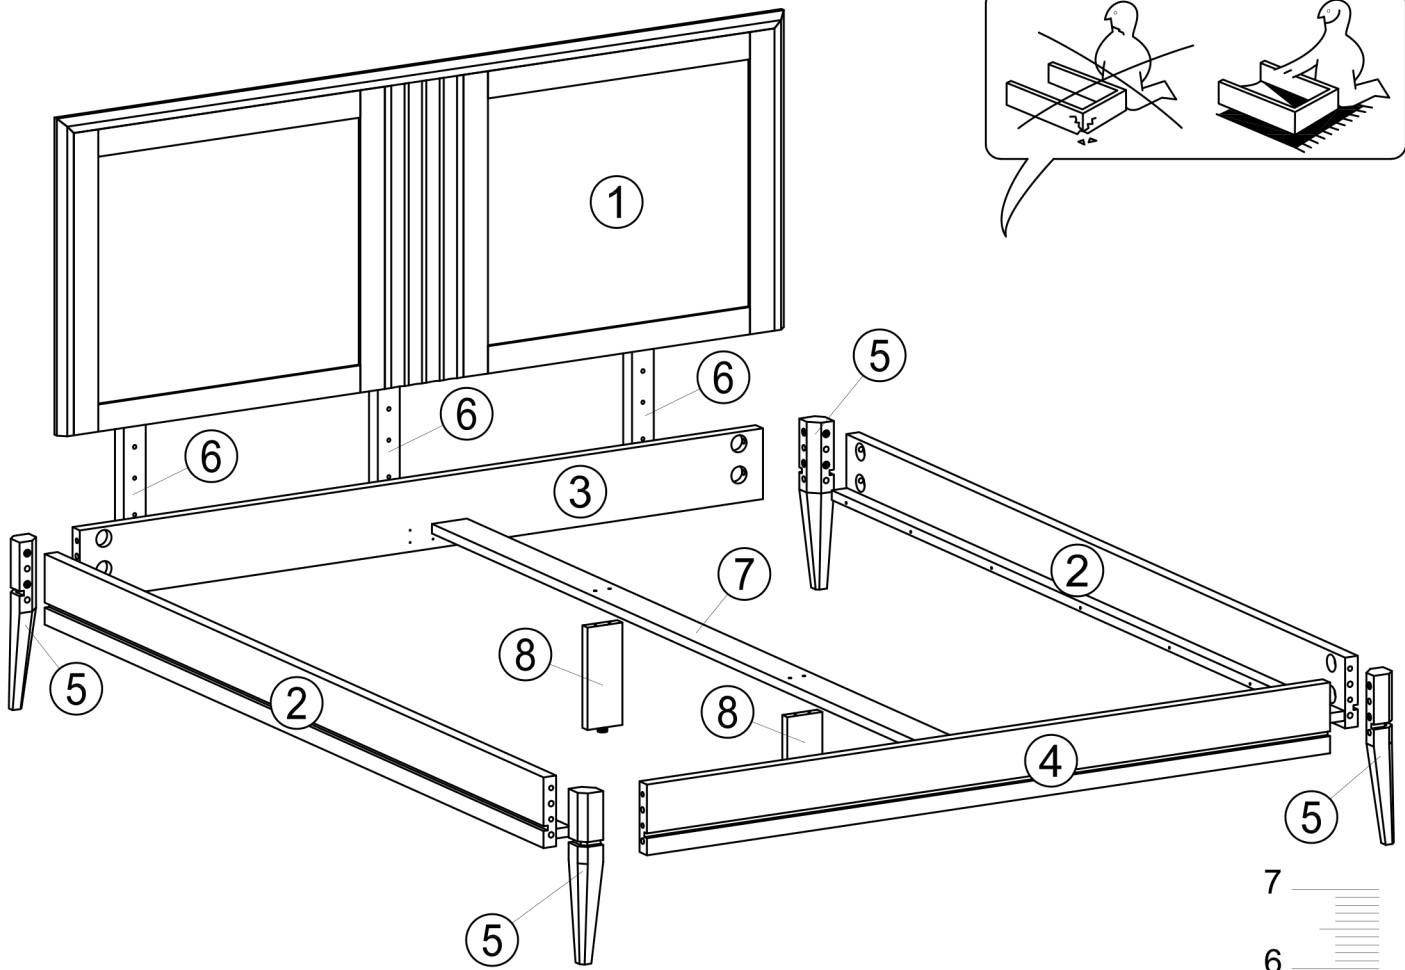

GB Assembly instructions

IT Istruzioni di montaggio

PL Instrukcja montażu

SK Návod na montáž

RO Instrucțiuni de montaj

RU Инструкция по монтажу

№	Size/MaB		Qty	✓
	1600	1800		
1	1664x650x40	1864x650x40	1	
2	1975x145x65		2	
3	1562x145x30	1762x145x30	1	
4	1562x145x30	1762x145x30	1	
5	350x50x50		4	
6	500x50x35		3	
7	1993x80x20		1	
8	210(+10)x80x20		2	