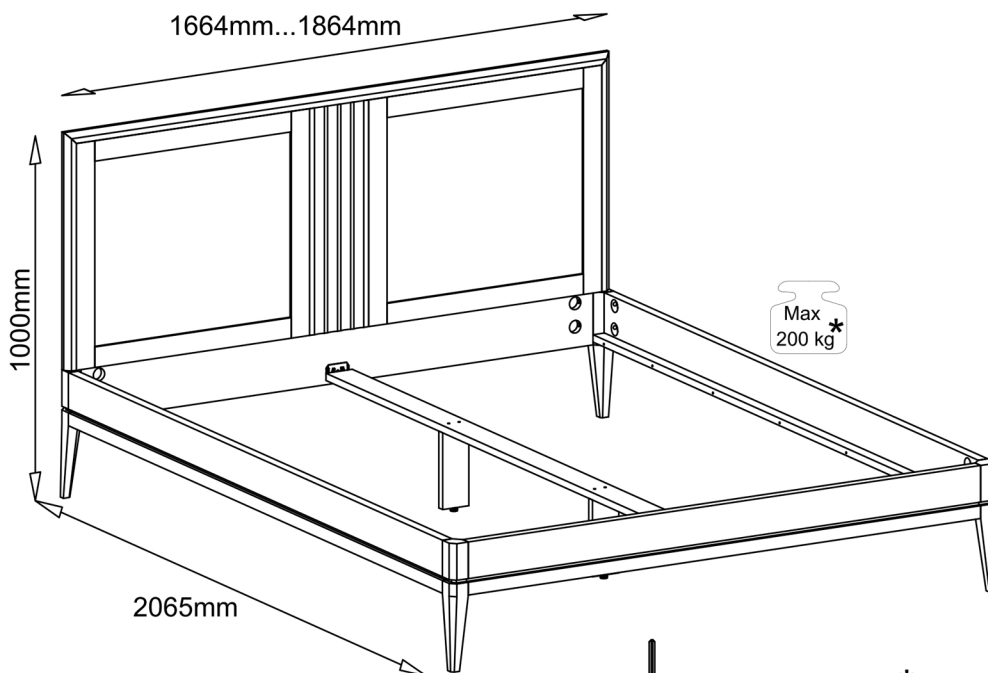

ИНСТРУКЦИЯ ПО СБОРКЕ БРИСБЕН кровать

ES Instrucciones de montaje

D Montageanleitung

FR Notice de montage

NL Handleiding voor de montage

CZ Montážní návod

HU Szerelési útmutató

TR Montaj talimatları

GB Assembly instructions

IT Istruzioni di montaggio

PL Instrukcja montażu

SK Návod na montáž

RO Instrucțiuni de montaj

RU Инструкция по монтажу