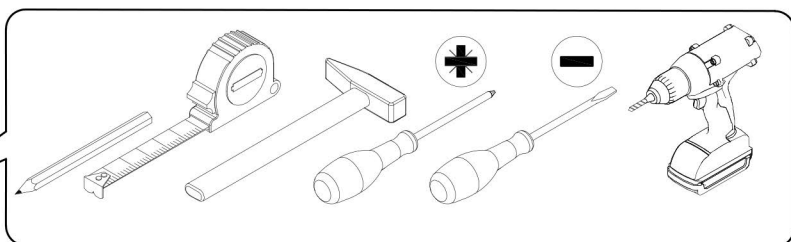

(GB) Assembly instructions

(IT) Istruzioni di montaggio

(PL) Instrukcja montażu

(SK) Návod na montáž

(RO) Instrucțiuni de montaj

(TR) Montaj talimatları

90 min

№	Size/MaB		Qty	✓
	1600	1800		
1	1706x900x40	1906x900x40	1	
2	1666x345x40	1866x345x40	1	
3	1990x150x55		2	
4	1990x80x20		1	
5	145(+10)x80x20		2	