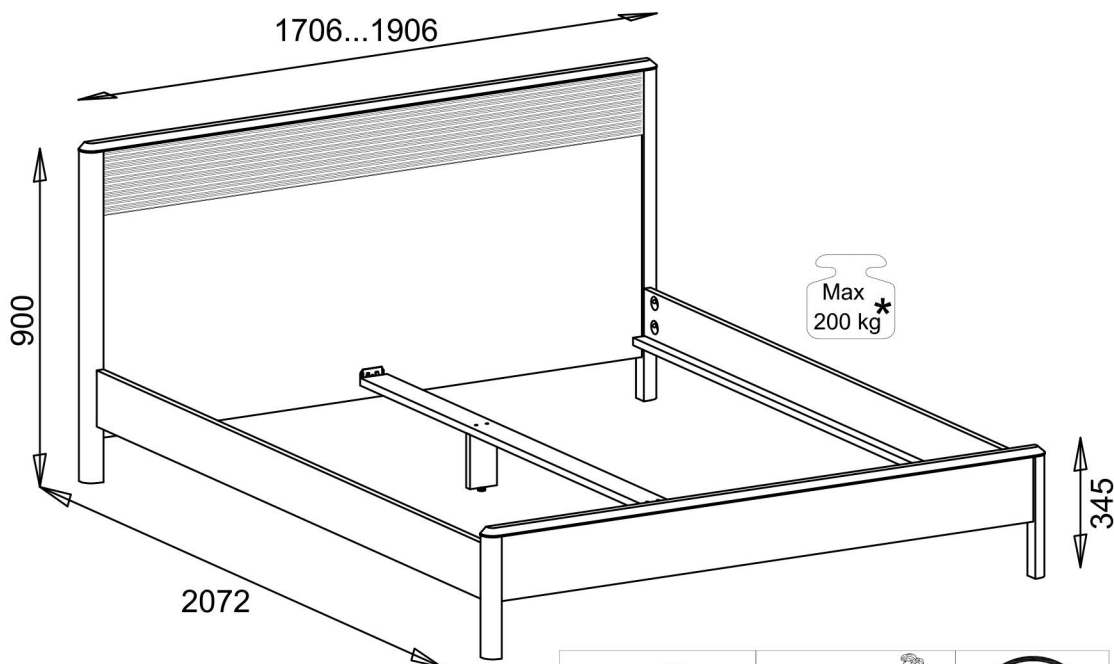

ИНСТРУКЦИЯ ПО СБОРКЕ

Канберра кровать