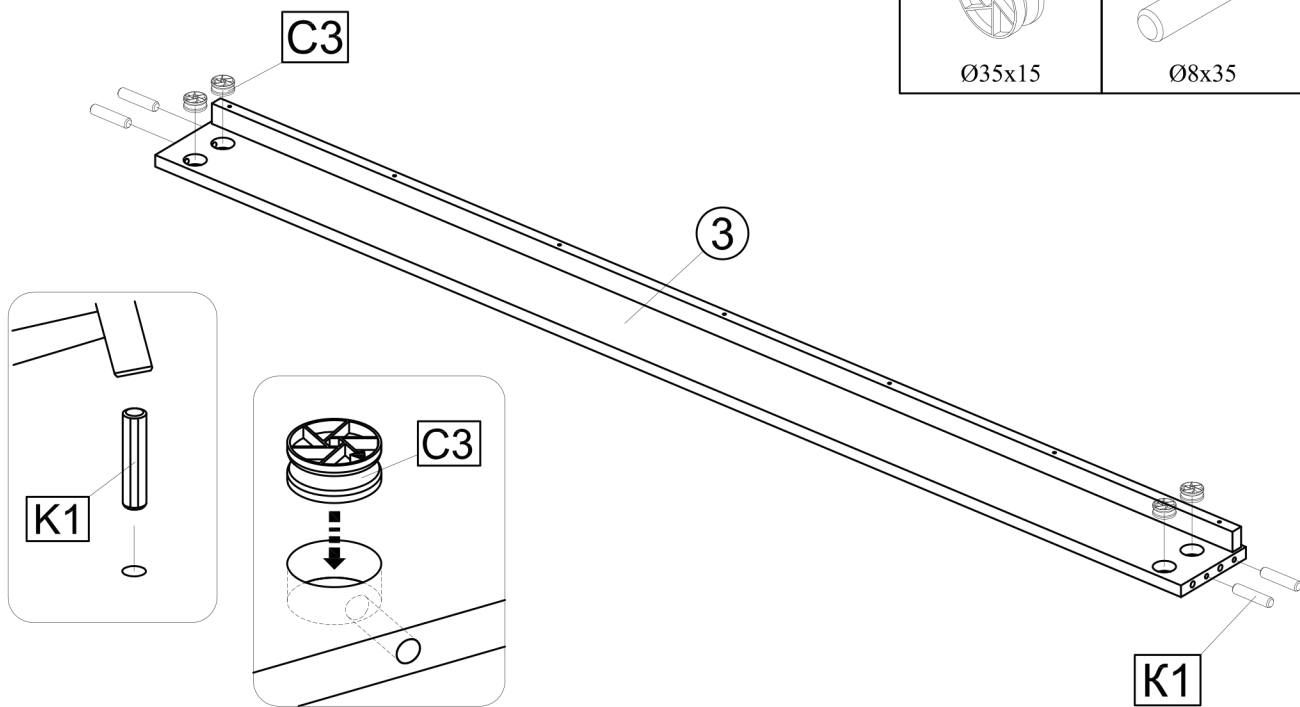

(GB) Assembly instructions

(IT) Istruzioni di montaggio

(PL) Instrukcja montażu

(SK) Návod na montáž

(RO) Instrucțiuni de montaj

(TR) Montaj talimatları

90 min

№	Size/MaB		Qty	✓
	1600	1800		
1	1706x900x40	1906x900x40	1	
2	1666x345x40	1866x345x40	1	
3	1990x150x55		2	
4	1990x80x20		1	
5	145(+10)x80x20		2	

A1 x4  Ø7x50	B3 x8  Ø9x58 M8x9.5	C3 x8  Ø35x15	P2 x2 	P3 x2 	K1 x8  Ø8x35	J2 x14  4x16
R1 x4 	O1 x1  k4 mm	O2 x1  k6 mm				

1

B3 x8

Ø9x58 M8x9.5

J2 x8

4x16

P3 x2

2 x2

C3 x8	K1 x8
	
Ø35x15	Ø8x35

3

A1 x4	O1 x1	P2 x2	J2 x6
			
Ø7x50	k4 mm		4x16

4 x4

R1 x4

O2 x1

k6 mm

R1