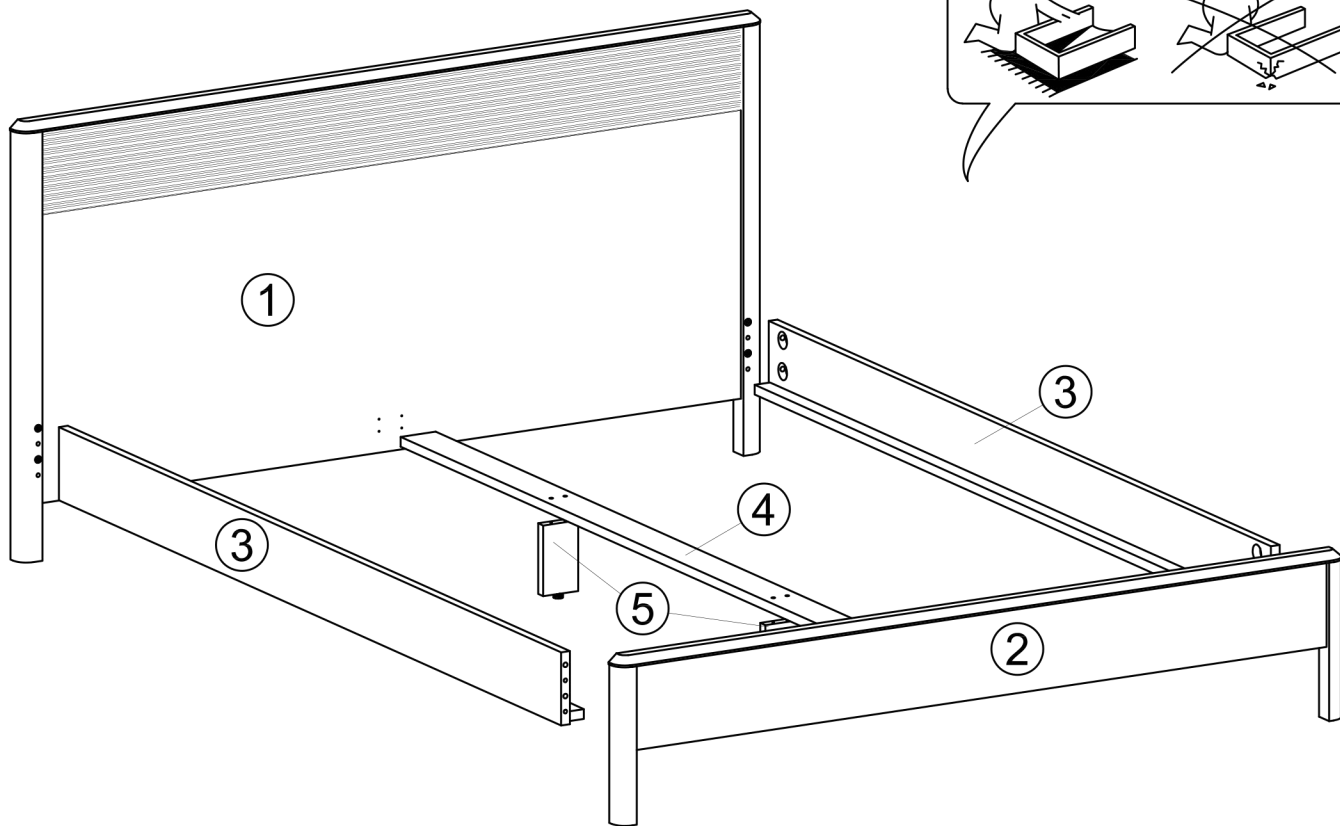

(GB) Assembly instructions

(IT) Istruzioni di montaggio

(PL) Instrukcja montażu

(SK) Návod na montáž

(RO) Instrucțiuni de montaj

(TR) Montaj talimatları

90 min

№	Size/MaB		Qty	✓
	1600	1800		
1	1706x900x40	1906x900x40	1	
2	1666x345x40	1866x345x40	1	
3	1990x150x55		2	
4	1990x80x20		1	
5	145(+10)x80x20		2	