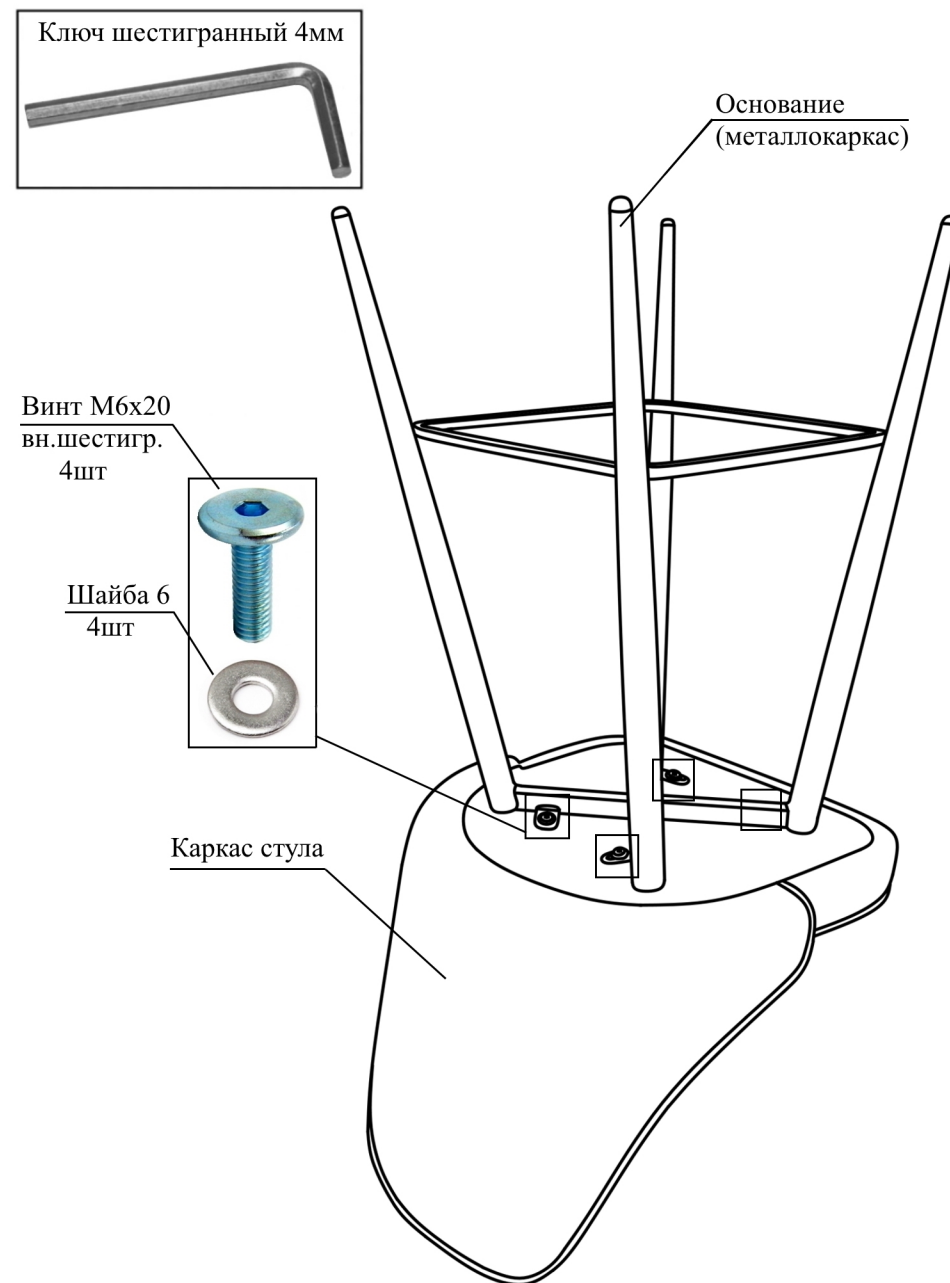

СТУЛ БАРНЫЙ «КЕЛЬН»

www.deephouse.pro

1. Комплектующая ведомость изделия.

Транспортировочное место	Состав пакета	
	Наименование	Количество, шт
Пакет №1	Стул	1
Пакет №2	Основание (металлокаркас)	1
Пакет с фурнитурой	Винт М6х20 внутр. шестигранник	4
	Шайба 6	4
	Ключ шестигранный 4мм	1
	Инструкция по сборке	1

1.

2. Порядок сборки.

2.1. Закрепить металлическое основание к каркасу стула с помощью винтов М6х20 (с шайбами 6) (Рис. 1)

Рис. 1

2.