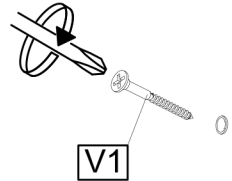

ИНСТРУКЦИЯ ПО СБОРКЕ

КАНБЕРРА зеркало настенное

- | | |
|----------------------------------|------------------------------|
| (D) Montageanleitung | (GB) Assembly instructions |
| (FR) Notice de montage | (IT) Istruzioni di montaggio |
| (NL) Handleiding voor de montage | (PL) Instrukcja montażu |
| (CZ) Montážní návod | (SK) Návod na montáž |
| (HU) Szerelési útmutató | (RO) Instrucțiuni de montaj |
| (TR) Montaj talimatları | (RU) Инструкция по монтажу |

90 min

№	Size/MaB	Qty	✓
1	942x630x36	1	

1

G1 x2

V1 x2

905 mm

A

B

C

D

5 mm

F