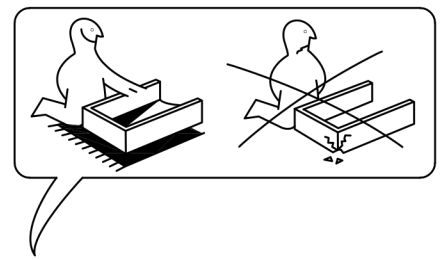

ИНСТРУКЦИЯ ПО СБОРКЕ

КАНБЕРРА зеркало настенное

- | | |
|----------------------------------|------------------------------|
| (D) Montageanleitung | (GB) Assembly instructions |
| (FR) Notice de montage | (IT) Istruzioni di montaggio |
| (NL) Handleiding voor de montage | (PL) Instrukcja montażu |
| (CZ) Montážní návod | (SK) Návod na montáž |
| (HU) Szerelési útmutató | (RO) Instrucțiuni de montaj |
| (TR) Montaj talimatları | (RU) Инструкция по монтажу |

90 min

№	Size/MaB	Qty	✓
1	942x630x36	1	

1

G1 x2

V1 x2

905 mm

A

B