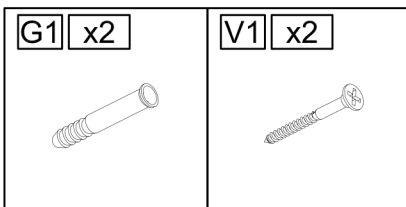

ИНСТРУКЦИЯ ПО СБОРКЕ

КАНБЕРРА зеркало настенное

- | | |
|----------------------------------|------------------------------|
| (D) Montageanleitung | (GB) Assembly instructions |
| (FR) Notice de montage | (IT) Istruzioni di montaggio |
| (NL) Handleiding voor de montage | (PL) Instrukcja montażu |
| (CZ) Montážní návod | (SK) Návod na montáž |
| (HU) Szerelési útmutató | (RO) Instrucțiuni de montaj |
| (TR) Montaj talimatları | (RU) Инструкция по монтажу |

90 min

№	Size/MaB	Qty	✓
1	942x630x36	1	

1

G1 x2

V1 x2

905 mm

A

B

C

D

5 mm

F