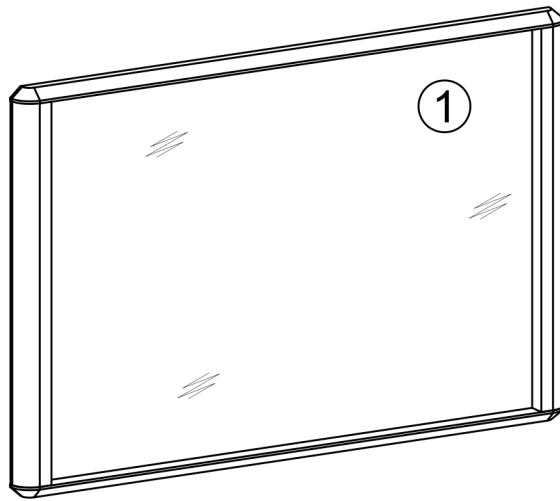

ИНСТРУКЦИЯ ПО СБОРКЕ

КАНБЕРРА зеркало настенное

- | | |
|----------------------------------|------------------------------|
| (D) Montageanleitung | (GB) Assembly instructions |
| (FR) Notice de montage | (IT) Istruzioni di montaggio |
| (NL) Handleiding voor de montage | (PL) Instrukcja montażu |
| (CZ) Montážní návod | (SK) Návod na montáž |
| (HU) Szerelési útmutató | (RO) Instrucțiuni de montaj |
| (TR) Montaj talimatları | (RU) Инструкция по монтажу |

90 min

№	Size/MaB	Qty	✓
1	942x630x36	1	

1

G1 x2

V1 x2

905 mm

A

B