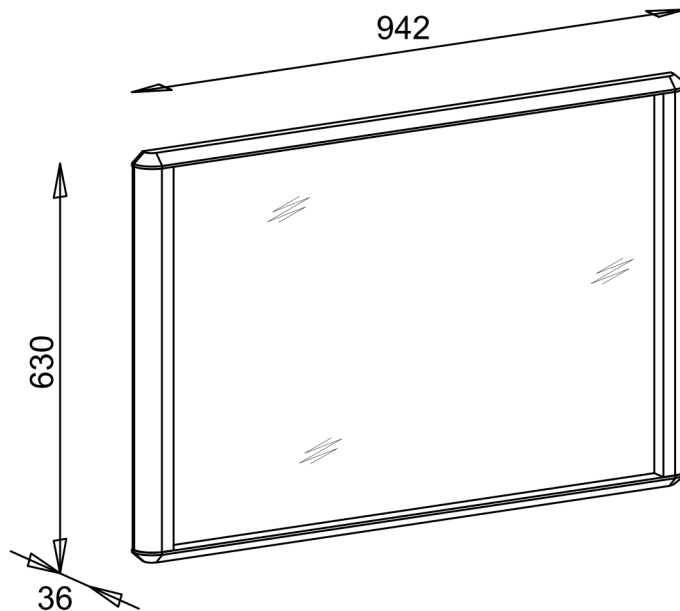

ИНСТРУКЦИЯ ПО СБОРКЕ

КАНБЕРРА зеркало настенное

- | | |
|----------------------------------|------------------------------|
| (D) Montageanleitung | (GB) Assembly instructions |
| (FR) Notice de montage | (IT) Istruzioni di montaggio |
| (NL) Handleiding voor de montage | (PL) Instrukcja montażu |
| (CZ) Montážní návod | (SK) Návod na montáž |
| (HU) Szerelési útmutató | (RO) Instrucțiuni de montaj |
| (TR) Montaj talimatları | (RU) Инструкция по монтажу |

90 min

№	Size/MaB	Qty	✓
1	942x630x36	1	

1

G1 x2

V1 x2

905 mm

A

B

C

D

5 mm

F