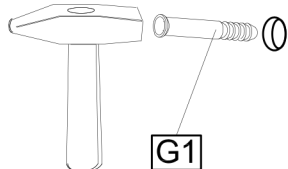

ИНСТРУКЦИЯ ПО СБОРКЕ

КАНБЕРРА зеркало настенное

- | | |
|----------------------------------|------------------------------|
| (D) Montageanleitung | (GB) Assembly instructions |
| (FR) Notice de montage | (IT) Istruzioni di montaggio |
| (NL) Handleiding voor de montage | (PL) Instrukcja montażu |
| (CZ) Montážní návod | (SK) Návod na montáž |
| (HU) Szerelési útmutató | (RO) Instrucțiuni de montaj |
| (TR) Montaj talimatları | (RU) Инструкция по монтажу |

90 min

№	Size/MaB	Qty	✓
1	942x630x36	1	

1

G1 x2

V1 x2

905 mm

A

B

C

D

5 mm

F