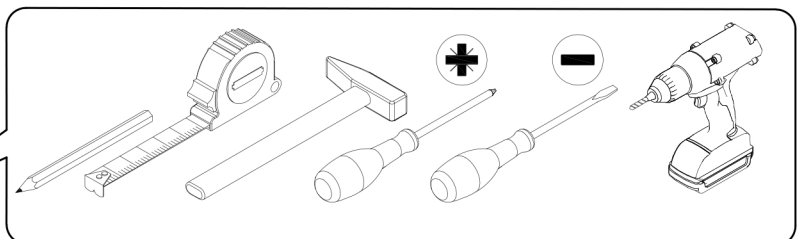

ИНСТРУКЦИЯ ПО СБОРКЕ

КАНБЕРРА зеркало настенное

- | | |
|----------------------------------|------------------------------|
| (D) Montageanleitung | (GB) Assembly instructions |
| (FR) Notice de montage | (IT) Istruzioni di montaggio |
| (NL) Handleiding voor de montage | (PL) Instrukcja montażu |
| (CZ) Montážní návod | (SK) Návod na montáž |
| (HU) Szerelési útmutató | (RO) Instrucțiuni de montaj |
| (TR) Montaj talimatları | (RU) Инструкция по монтажу |

90 min

№	Size/MaB	Qty	✓
1	942x630x36	1	

1

G1 x2

V1 x2

905 mm

A

B