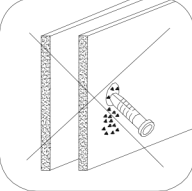

ИНСТРУКЦИЯ ПО СБОРКЕ

КАНБЕРРА зеркало настенное

- | | |
|----------------------------------|------------------------------|
| (D) Montageanleitung | (GB) Assembly instructions |
| (FR) Notice de montage | (IT) Istruzioni di montaggio |
| (NL) Handleiding voor de montage | (PL) Instrukcja montażu |
| (CZ) Montážní návod | (SK) Návod na montáž |
| (HU) Szerelési útmutató | (RO) Instrucțiuni de montaj |
| (TR) Montaj talimatları | (RU) Инструкция по монтажу |

90 min

№	Size/MaB	Qty	✓
1	942x630x36	1	

1

G1 x2

V1 x2

905 mm

A

B

C

D

5 mm

F