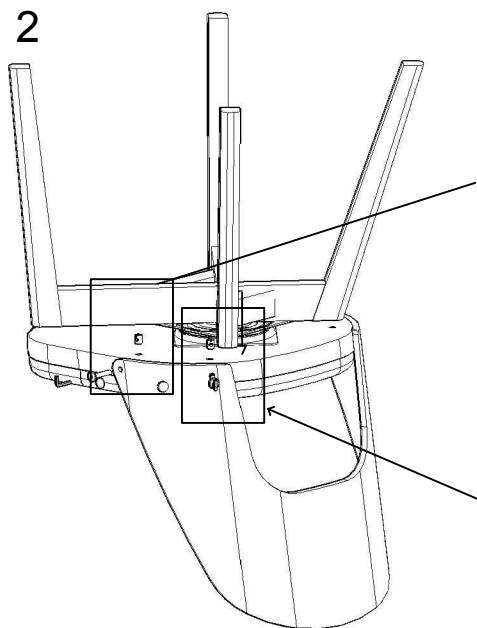

# АНТВЕРПЕН-R

www.deepphouse.pro

1	Винт М6х55		4шт.
2	Ключ шестигранный №4		1шт.
3	Бочонок М6х10х13		4шт.
4	Заглушка декоративная		4шт.

A	1шт.
B	1шт.