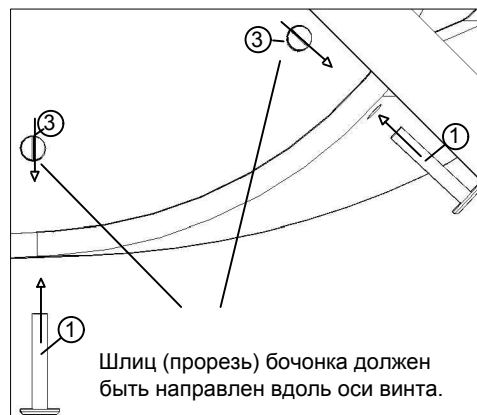

# АНТВЕРПЕН-R

www.deepphouse.pro

1	Винт М6х55		4шт.
2	Ключ шестигранный №4		1шт.
3	Бочонок М6х10х13		4шт.
4	Заглушка декоративная		4шт.

A	1шт.
B	1шт.