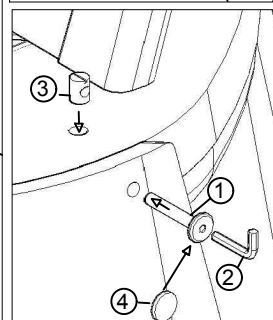

# АНТВЕРПЕН-R

www.deepphouse.pro

1	Винт М6х55		4шт.
2	Ключ шестигранный №4		1шт.
3	Бочонок М6х10х13		4шт.
4	Заглушка декоративная		4шт.

A	1шт.
B	1шт.