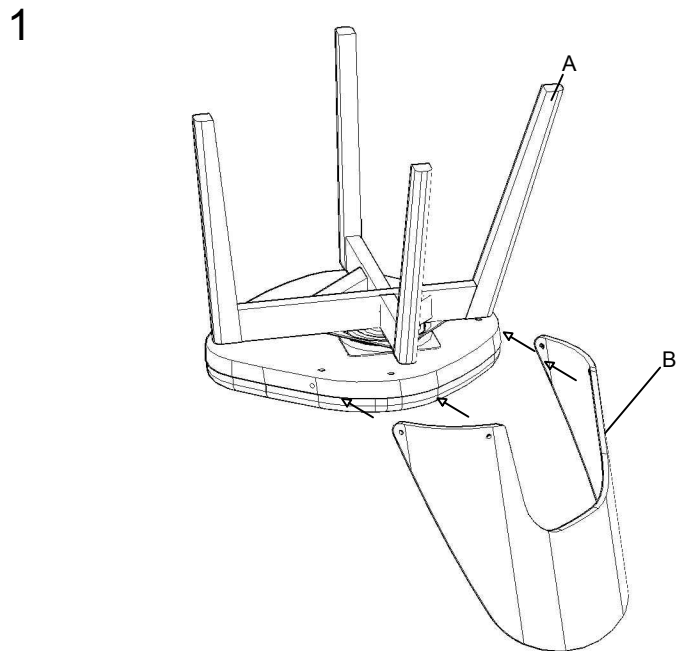

# АНТВЕРПЕН-R

www.deepphouse.pro

1	Винт М6х55		4шт.
2	Ключ шестигранный №4		1шт.
3	Бочонок М6х10х13		4шт.
4	Заглушка декоративная		4шт.

A	1шт.
B	1шт.