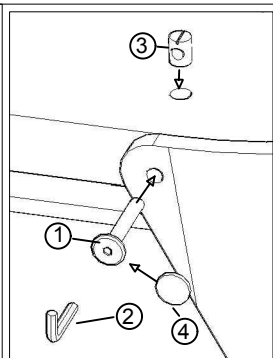

# АНТВЕРПЕН-R

www.deepphouse.pro

1	Винт М6х55		4шт.
2	Ключ шестигранный №4		1шт.
3	Бочонок М6х10х13		4шт.
4	Заглушка декоративная		4шт.

A	1шт.
B	1шт.