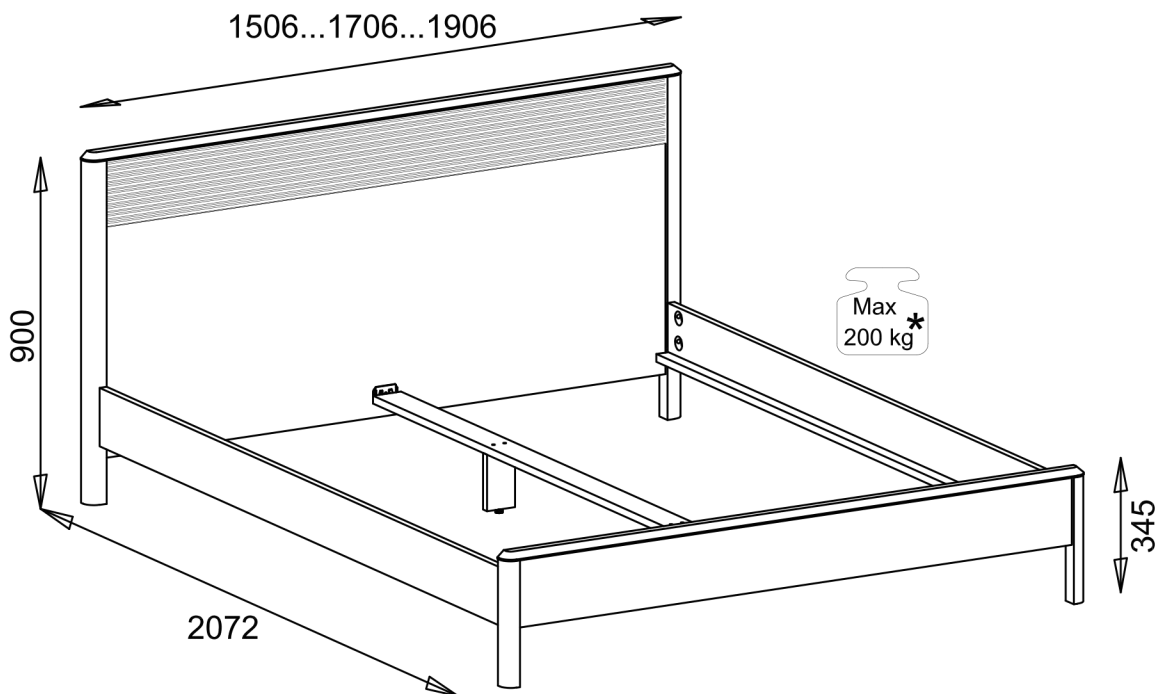

ИНСТРУКЦИЯ ПО СБОРКЕ

КАНБЕРРА кровать

- | | |
|----------------------------------|------------------------------|
| (D) Montageanleitung | (GB) Assembly instructions |
| (FR) Notice de montage | (IT) Istruzioni di montaggio |
| (NL) Handleiding voor de montage | (PL) Instrukcja montażu |
| (CZ) Montážní návod | (SK) Návod na montáž |
| (HU) Szerelési útmutató | (RO) Instrucțiuni de montaj |
| (TR) Montaj talimatları | (RU) Инструкция по монтажу |

90 min

№	Size/MaB			Qty	✓
	1400	1600	1800		
1	1506x900x40	1706x900x40	1906x900x40	1	
2	1466x345x40	1666x345x40	1866x345x40	1	
3	1990x150x55			2	
4	1990x80x20			1	
5	145(+10)x80x20			2	

A1 x4  Ø7x50	B3 x8  Ø9x58 M8x9.5	C3 x8  Ø35x15	P2 x2 	P3 x2 	K1 x8  Ø8x35	J2 x14  4x16
R1 x4 	O1 x1  k4 mm	O2 x1  k6 mm				

1

B3 x8

Ø9x58 M8x9.5

J2 x8

4x16

P3 x2

2 x2

C3 x8	K1 x8
	
Ø35x15	Ø8x35