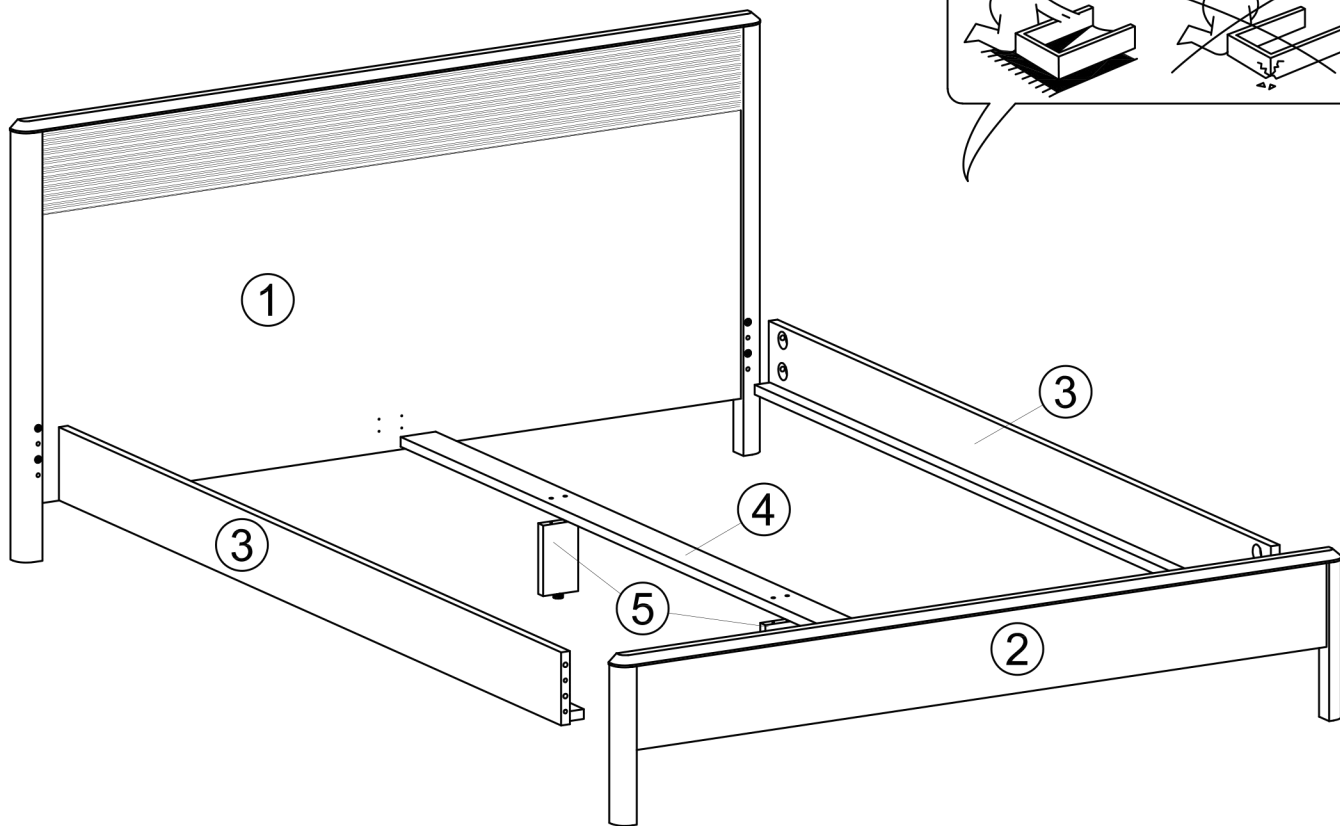

№	Size/MaB			Qty	✓
	1400	1600	1800		
1	1506x900x40	1706x900x40	1906x900x40	1	
2	1466x345x40	1666x345x40	1866x345x40	1	
3	1990x150x55			2	
4	1990x80x20			1	
5	145(+10)x80x20			2	

A1 x4 Ø7x50	B3 x8 Ø9x58 M8x9.5	C3 x8 Ø35x15	P2 x2 	P3 x2 	K1 x8 Ø8x35	J2 x14 4x16
R1 x4 	O1 x1 k4 mm	O2 x1 k6 mm